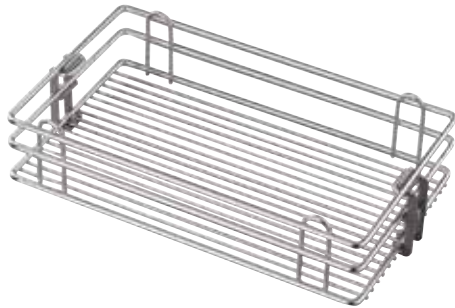

Standard

KRÓMOZOTT DRÓTKOSÁR

Drótkosár magas króm cargo kosárhoz.

kód	korpuszba (mm)	szé (mm)	mé (mm)	ma (mm)
87814	300	240	414	106,5
87815	400	340	414	106,5
87816	450	390	414	106,5
87817	500	460	414	106,5
87818	600	540	414	106,5