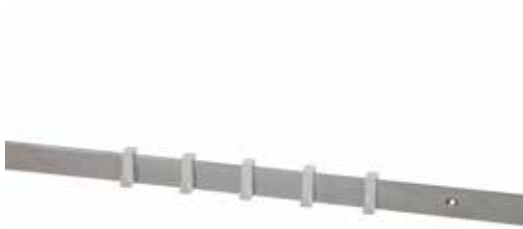

**141757** Függesztő profil 1200 mm, fehér / krómozott.

**141762** Keret 700 mm, fehér / krómozott.

**141771** Késtartó, fehér.

**141767** Fa vágódeszka, fehér/bükk.