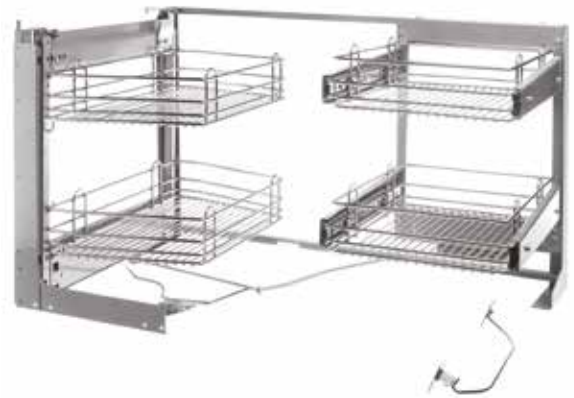

Standard

SMART KRÓMOZOTT KOSÁR SAROKSEKRÉNYEKHEZ

Kosár sarokszekrényhez, 45 cm-es előlappal. A kosár az előlapon csillapítással rendelkezik, a belső kosár teljesen külön is kihúzható, teljes kihúzású csillapított síneken.

kód	szé (mm)	mé (mm)	ma (mm)	szerelés
87858	850	489	568	jobb oldalra
87859	850	489	568	bal oldalra