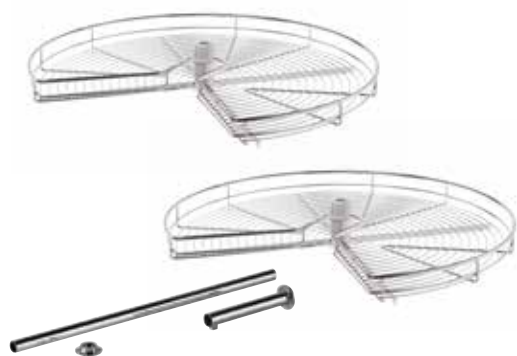

3/4 KRÓMOZOTT FORGÓKOSÁR

Kétszintes forgókosár, 25 mm átmérőjű krómozott rúd.

kód	korpuszba (mm)	szé (mm)	mé (mm)	ma (mm)
162230	900	815	/	645-720