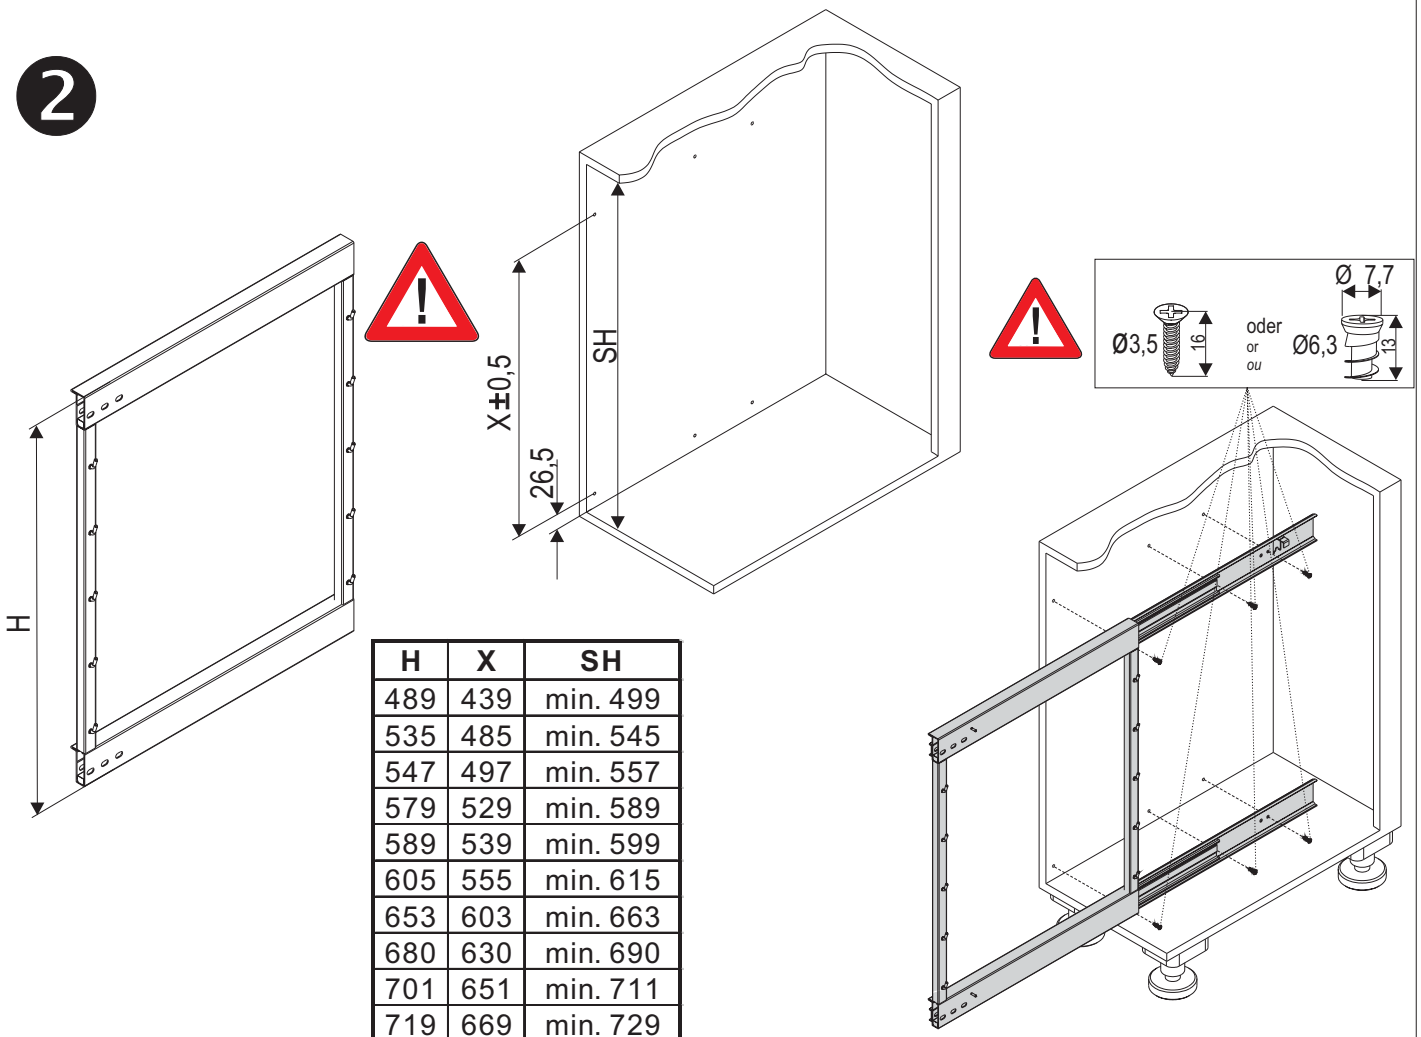

Montageanleitung
Unterschrankauszug "Comfort"

Mounting Instruction
Base pull-out "Comfort"

1

Rechts dargestellt, Links spiegelbildlich.
 Shown right, left mirror.
 Représenté à droite, à gauche miroir.

2

3a

4a

3b

4b

Justieranleitung
Unterschrankauszug "Comfort"

Adjusting Instruction
Base pull-out "Comfort"

Rechts dargestellt, Links spiegelbildlich.
 Shown right, left mirror.
 Représenté à droite, à gauche miroir.

5a

5b

Die technischen Darstellungen und Maßangaben
-auch bei Abbildungen und Zeichnungen-
sind unverbindlich.
Konstruktionsverbesserungen sind vorbehalten