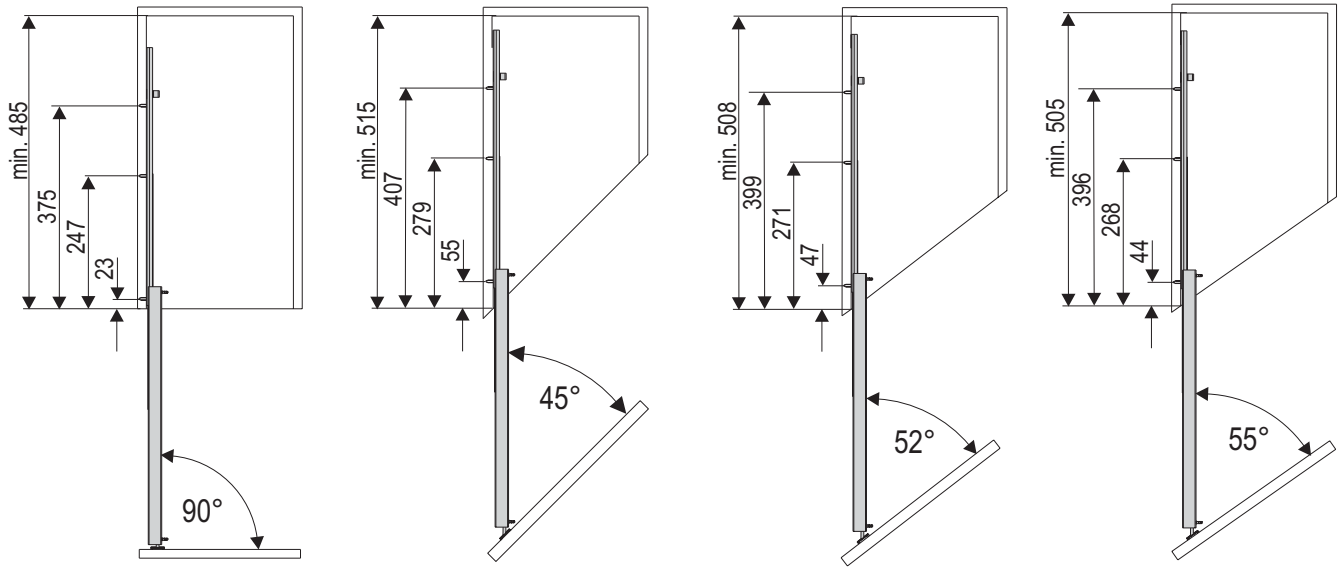

Montageanleitung
Unterschrankauszug "Comfort"

Mounting Instruction
Base pull-out "Comfort"

1

Rechts dargestellt, Links spiegelbildlich.
 Shown right, left mirror.
 Représenté à droite, à gauche miroir.

2

3a

4a

3b

4b

Justieranleitung
Unterschrankauszug "Comfort"

Adjusting Instruction
Base pull-out "Comfort"

Rechts dargestellt, Links spiegelbildlich.
 Shown right, left mirror.
 Représenté à droite, à gauche miroir.

5a

5b

Die technischen Darstellungen und Maßangaben
-auch bei Abbildungen und Zeichnungen-
sind unverbindlich.
Konstruktionsverbesserungen sind vorbehalten