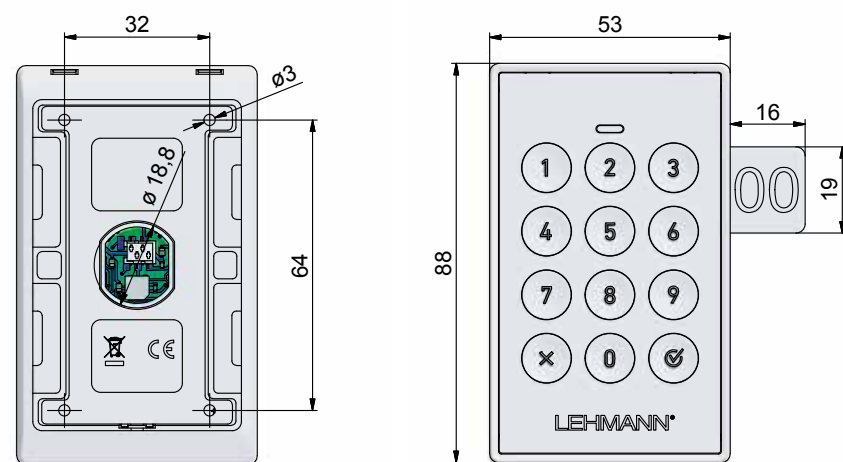

Keypad with labelling clip
Billentyűzet jelölő klippel

The advantages at a glance:

- Use in free code or fixed code mode
- Integrated handle function
- Adaptable identification with labelling clip
- IP protection rating when used in combination with M610 electronic locker lock
- Resistant to cleaning agents and disinfectants
- Automatic opening option in free code mode
- Automatic locking option in fixed code mode
- 3 colour, LED signal (red, yellow, green)
- 2-stage low battery power warning
- Emergency power supply with commercially available 9V block battery
- Firmware updates in combination with M410 / M610 locks
- Compatible with M410 and locker lock M610

Az előnyök áttekintése:

- Szabad/publikus kód vagy rögzített/fix kód módban használható
- Integrált fogantyú funkció
- Címkézési lehetőség a szekrény számozásához
- IP védelem az M610-vel kombinálva elektronikus szekrény zár
- Ellenáll a tisztítószernek és a fertőtlenítőszernek
- Automatikus nyitás opció szabad kód módban
- Automatikus zárás rögzített kód módban
- 3 színű, LED jel (piros, sárga, zöld)
- Kétlépcsős figyelmeztetés az alacsony töltöttségről
- Vészhelyzeti tápegység kereskedelemben kapható 9 V-os akkumulátorral
- Firmware frissítések az M410 / M610 zárral kombinálva
- Kompatibilis az M410 és az M610 szekrényzárral

LEHMANN®

LEHMANN Vertriebsgesellschaft mbH & Co. KG

Postfach 26 20 • D-32383 Minden

info@lehmann-locks.com • www.lehmann-locks.com