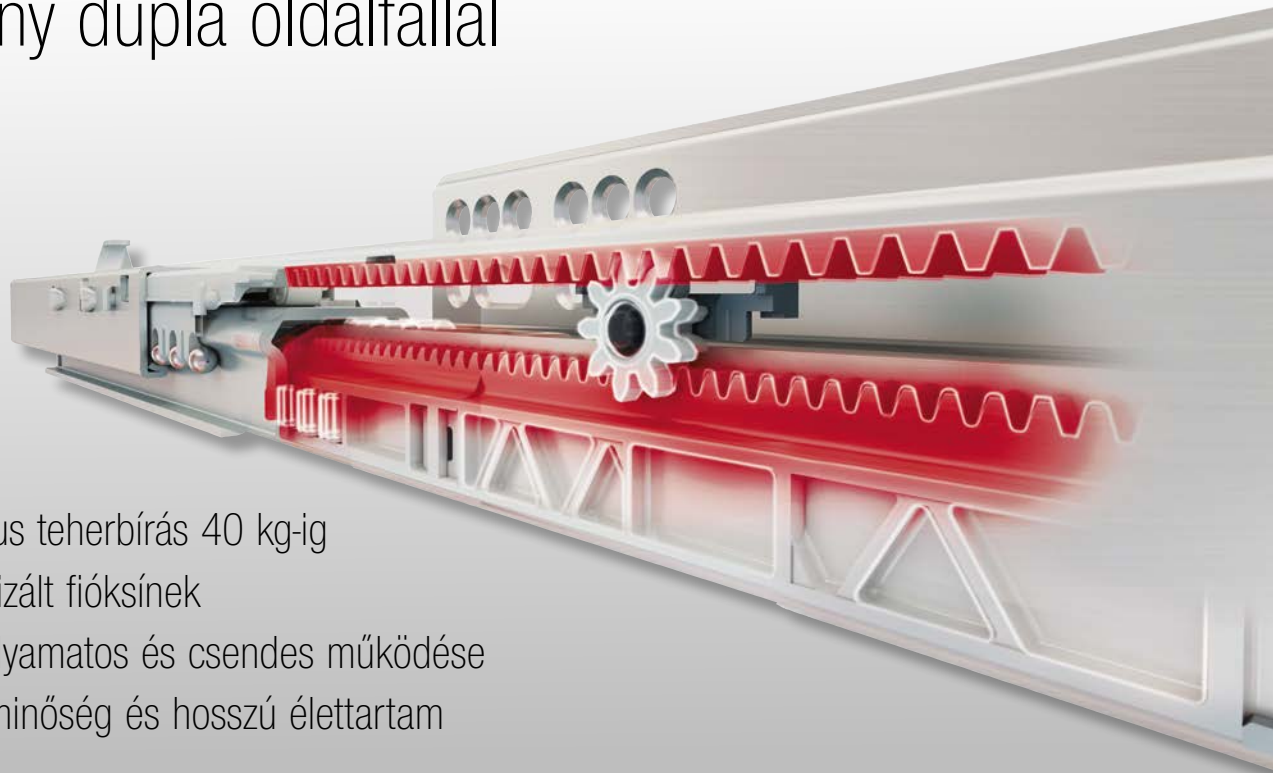

Kínálunk más típusú Hettich pántokat is.

Strong plus

A szabadalmazott csillapított pántok egyedi rendszere

Adjon életet bútorainak!

Strong plus pántok

350832	STRONG plus szett 2db pánt ráütődő, csillap., klip, talppal H0 exc., takarós.
350834	STRONG plus pánt ráütődő excenterrel, klipes
350840	STRONG plus pánt ráütődő excenter nélkül, klipes
92596	STRONG plus talp H0, klipes, csavarra
361125	STRONG plus talp H0, klipes (4 nyílás csavarra)
315856	STRONG plus talp H0 excenterrel, klipes, csavarra
350865	STRONG plus takarósapka pánttátra
350866	STRONG plus takarósapka pántkarra ráütődő pánt

Kínálunk más típusú Strong plus pántokat is.

StrongMax teljes kihúzású fióksín keskeny dupla oldalfallal

- dinamikus teherbírás 40 kg-ig
- szinkronizált fióksínek
- a fiók folyamatos és csendes működése
- magas minőség és hosszú élettartam

StrongMax keskeny duplafalú fiórendszer

335013	StrongMax 89/500 mm antracit
334974	StrongMax 89/500 mm fehér
335021	StrongMax 121/500 mm antracit
334981	StrongMax 121/500 mm fehér
335029	StrongMax 185/500 mm antracit
334988	StrongMax 185/500 mm fehér