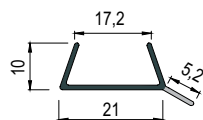

TÖMÍTÉS LÁBAZATI PROFILOKHOZ

Termék kód	Hossz (m)	Kicsomagolhatóság (db)	Szín	Megjegyzés
77045	3	1	átlátszó	REHAU
82113	3	1	átlátszó	-