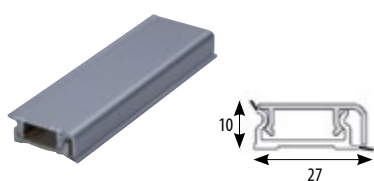

Minden
konyhában
hasznos!

VÍZVETŐK, LÁBAZATPROFILOK, VÉDŐLEMEZEK

Vízvetők munkalapokhoz

VÍZVETŐK MUNKALAPOKHOZ

A vízvető fontos része a konyhaszekrénynek, feladata, hogy meggátolja a víz beszivárgását a konyhaszekrény mögé, egyben a munkalapot is védi a károsodástól.

A felhasznált anyag szerint is csoportosíthatjuk a vízvetőket, de leginkább a vevő kívánásaitól, a dekortól, az ártól és alaktól függ a besorolás.

Becsúsztatható 8 vízvető

Univerzális vízvető csavarozásra, alumínium/műanyag kombináció. Becsúsztatható 34 mm széles és kb. 0,8 mm vastag élzáró.

Téglalap alakú 6 vízvető

Vízvető csavarozásra, alumínium/műanyag kombináció.

Négyszögletes 7 vízvető

Vízvető csavarozásra, alumínium/műanyag kombináció.

Vízvető (EGGER, KRONOSPAN)

Vízvető csavarozásra. Elérhető minden EGGER, KRONOSPAN ML dekor-hoz.