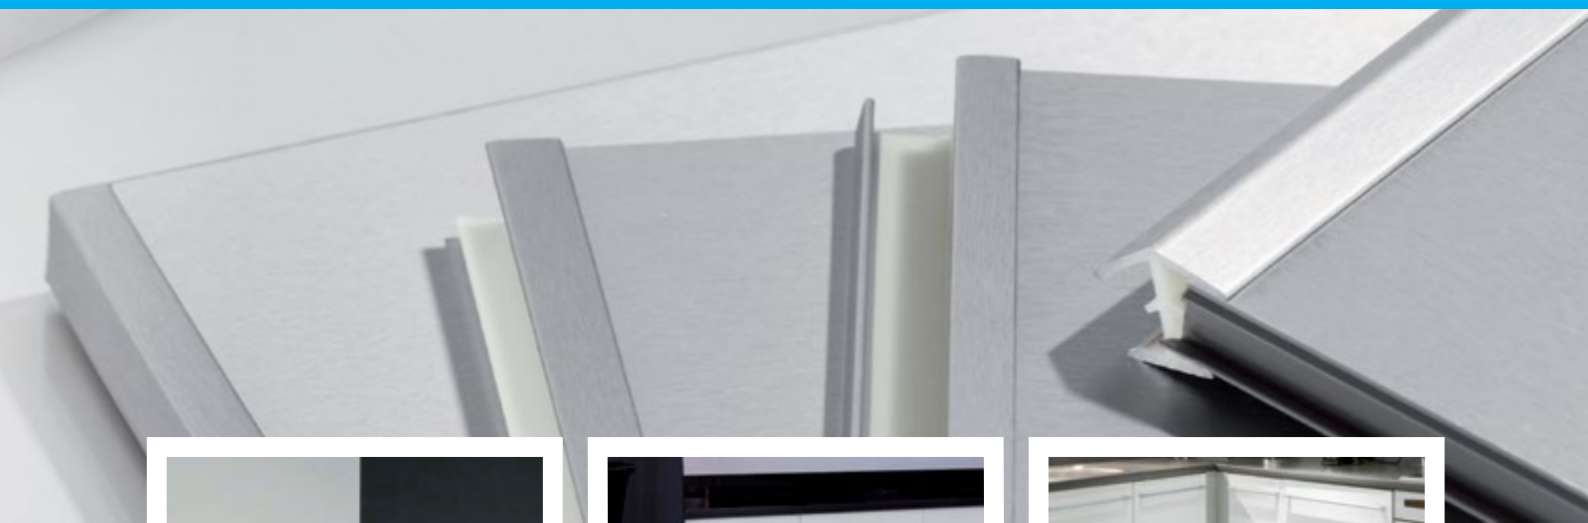

Minden
konyhában
hasznos!

VÍZVETŐK, LÁBAZATPROFILOK, VÉDŐLEMEZEK

Vízvetők munkalapokhoz

VÍZVETŐK MUNKALAPOKHOZ

A vízvető fontos része a konyhaszekrénynek, feladata, hogy meggátolja a víz beszivárgását a konyhaszekrény mögé, egyben a munkalapot is védi a károsodástól.

A felhasznált anyag szerint is csoportosíthatjuk a vízvetőket, de leginkább a vevő kívánásaitól, a dekortól, az ártól és alaktól függ a besorolás.

Becsúsztatható 8 vízvető

Univerzális vízvető csavarozásra, alumínium/műanyag kombináció. Becsúsztatható 34 mm széles és kb. 0,8 mm vastag élzáró.

Téglalap alakú 6 vízvető

Vízvető csavarozásra, alumínium/műanyag kombináció.

Négyszögletes 7 vízvető

Vízvető csavarozásra, alumínium/műanyag kombináció.

Vízvető (EGGER, KRONOSPAN)

Vízvető csavarozásra. Elérhető minden EGGER, KRONOSPAN ML dekor-hoz.

12345 Raktári tétel

VÍZVETŐK, LÁBAZATPROFILOK, VÉDŐLEMEZEK

REHAU lábazati profilrendszerek

REHAU lábazati profilrendszer – a modern konyha alapja

A REHAU lábazati profilrendszerek lábazati lapokból, kiegészítő elemekből (90° és 135°, külső és belső sarok, kötőelemek és végzárók), állítható szokli-lábakból és tömítő szokli profilokból tevődnek össze. A magas funkcionalitáson kívül ezek egyben egyedi díszítőelemek is. A REHAU szokli profilok puha, láthatatlan tömítéssel védelmet nyújtanak a szennyeződések és a nedvesség ellen.