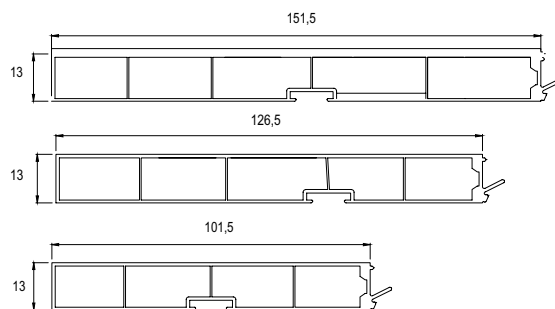

12345 Raktári tétel

VÍZVETŐK, LÁBAZATPROFILOK, VÉDŐLEMEZEK

REHAU lábazati profilrendszerek

REHAU lábazati profilrendszer – a modern konyha alapja

A REHAU lábazati profilrendszerek lábazati lapokból, kiegészítő elemekből (90° és 135°, külső és belső sarok, kötőelemek és végzárók), állítható szokli-lábakból és tömítő szokli profilokból tevődnek össze. A magas funkcionalitáson kívül ezek egyben egyedi díszítőelemek is. A REHAU szokli profilok puha, láthatatlan tömítéssel védelmet nyújtanak a szennyeződések és a nedvesség ellen.

TÖMÍTÉS LÁBAZATI PROFILOKHOZ

Termék kód	Hossz (m)	Kicsomagolhatóság (db)	Szín	Megjegyzés
77045	3	1	átlátszó	REHAU
82113	3	1	átlátszó	-

LÁBAZATI PROFILOK

Csiszolt nemesacél

Csiszolt alumínium

Megnevezés	Lábazat profil	Szín	Jobbos + balos	Belső sarok 90° + külső sarok 90°	Belső sarok 135° + külső sarok 135°	Flexi sarok 90-135°	Összekötő elem
Lábazati profil 100 mm	83249	Csiszolt alumínium	83253	134611	134616	203842	83255
	83250	Csiszolt nemesacél	83254	134614	134618	203845	83256
Lábazati profil 125 mm	169494	Csiszolt alumínium	169496	169498	169500	203843	169502
	169495	Csiszolt nemesacél	169497	169499	169501	203846	169503
Lábazati profil 150 mm	83251	Csiszolt alumínium	83263	134612	134615	203844	83265
	83252	Csiszolt nemesacél	83264	134613	134617	203847	83266