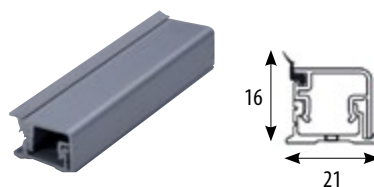

A felhasznált anyag szerint is csoportosíthatjuk a vízvetőket, de leginkább a vevő kívánásaitól, a dekortól, az ártól és alaktól függ a besorolás.

Becsúsztatható 8 vízvető

Univerzális vízvető csavarozásra, alumínium/műanyag kombináció. Becsúsztatható 34 mm széles és kb. 0,8 mm vastag élzáró.

Téglalap alakú 6 vízvető

Vízvető csavarozásra, alumínium/műanyag kombináció.

Négyszögletes 7 vízvető

Vízvető csavarozásra, alumínium/műanyag kombináció.

Vízvető (EGGER, KRONOSPAN)

Vízvető csavarozásra. Elérhető minden EGGER, KRONOSPAN ML dekor-hoz.

Vízvető 113 Magic

Vízvető csavarozásra, műanyag, alumínium fóliával, csiszolt alumínium vagy nemesacél imitáció dekor.

Vízvető Compact line

Öntapadó műanyag vízvető, alumínium fóliával, csiszolt alumínium vagy nemesacél imitáció dekor.