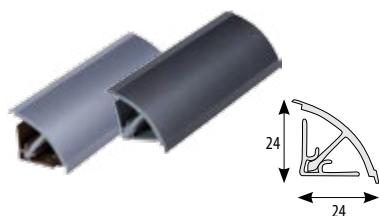

A felhasznált anyag szerint is csoportosíthatjuk a vízvetőket, de leginkább a vevő kívánásaitól, a dekortól, az ártól és alaktól függ a besorolás.

Becsúsztatható 8 vízvető

Univerzális vízvető csavarozásra, alumínium/műanyag kombináció. Becsúsztatható 34 mm széles és kb. 0,8 mm vastag élzáró.

Téglalap alakú 6 vízvető

Vízvető csavarozásra, alumínium/műanyag kombináció.

Négyszögletes 7 vízvető

Vízvető csavarozásra, alumínium/műanyag kombináció.

Vízvető (EGGER, KRONOSPAN)

Vízvető csavarozásra. Elérhető minden EGGER, KRONOSPAN ML dekor-hoz.

Vízvető 113 Magic

Vízvető csavarozásra, műanyag, alumínium fóliával, csiszolt alumínium vagy nemesacél imitáció dekor.

Vízvető Compact line

Öntapadó műanyag vízvető, alumínium fóliával, csiszolt alumínium vagy nemesacél imitáció dekor.