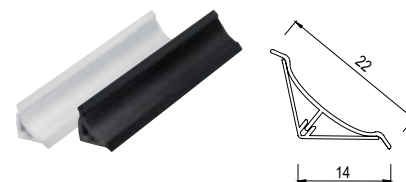

A felhasznált anyag szerint is csoportosíthatjuk a vízvetőket, de leginkább a vevő kívánásaitól, a dekortól, az ártól és alaktól függ a besorolás.

Becsúsztatható 8 vízvető

Univerzális vízvető csavarozásra, alumínium/műanyag kombináció. Becsúsztatható 34 mm széles és kb. 0,8 mm vastag élzáró.

Téglalap alakú 6 vízvető

Vízvető csavarozásra, alumínium/műanyag kombináció.

Négyszögletes 7 vízvető

Vízvető csavarozásra, alumínium/műanyag kombináció.

Vízvető (EGGER, KRONOSPAN)

Vízvető csavarozásra. Elérhető minden EGGER, KRONOSPAN ML dekor-hoz.

Vízvető 113 Magic

Vízvető csavarozásra, műanyag, alumínium fóliával, csiszolt alumínium vagy nemesacél imitáció dekor.

Vízvető Compact line

Öntapadó műanyag vízvető, alumínium fóliával, csiszolt alumínium vagy nemesacél imitáció dekor.