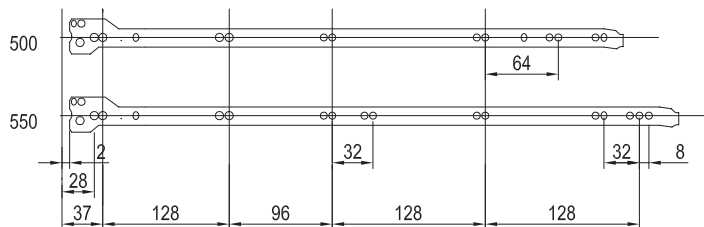

FGV kerekas fióksín