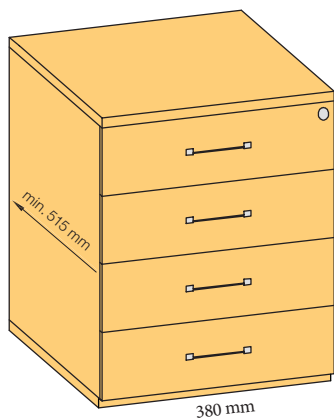

Lehmann zár = több fiók nyitását blokkoló lehetőséggel, írószertartó nélkül

408400 - 3+0

407847 - 4+0