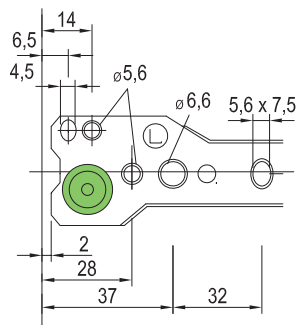

FGV kerekas fióksín