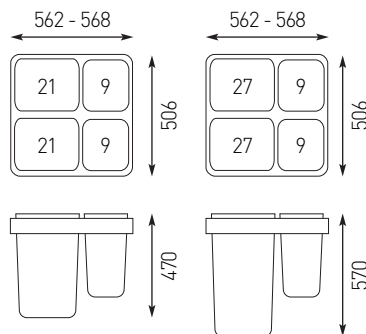

Szorterek StrongBins

StrongBox
szemetes kosár

 **Demos**

Minden a bútorgyártáshoz

Szorterek

- Egyszerű rendszer, mely helyettesíti a kihúzható fiókot
- 400mm és 600mm széles alsó szekrényhez
- Akár 4 hulladéktípus osztályozására is alkalmas
- A csomagolás a teljes StrongBox fiók vasalatot is tartalmazza

458724 | K-StrongBins szorter szett 26l 2x13l

458722 | K-StrongBins szorter szett 60l 2x21l + 2x9l 562-568 × 506 × 470

458723 | K-StrongBins szorter szett 72l 2x27l + 2x9l 562-568 × 506 × 570

? | **Tudta-e:**
A Strongbox szó angolul széfet jelent.