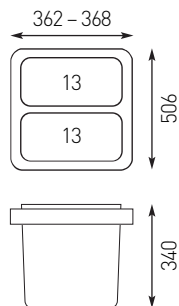

Szorterek StrongBins

StrongBox
szemetes kosár

 **Demos**

Minden a bútorgyártáshoz

Szorterek

- Egyszerű rendszer, mely helyettesíti a kihúzható fiókot
- 400mm és 600mm széles alsó szekrényhez
- Akár 4 hulladéktípus osztályozására is alkalmas
- A csomagolás a teljes StrongBox fiók vasalatot is tartalmazza

458724 | K-StrongBins szorter szett 26l 2x13l

458722 | K-StrongBins szorter szett 60l 2x21l + 2x9l 562-568 × 506 × 470

458723 | K-StrongBins szorter szett 72l 2x27l + 2x9l 562-568 × 506 × 570

? | **Tudta-e:**
A Strongbox szó angolul széfet jelent.