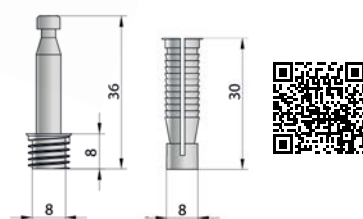

459418 | Z5057 QUICK-SET 8 mm
(összekötő tipli + csap)