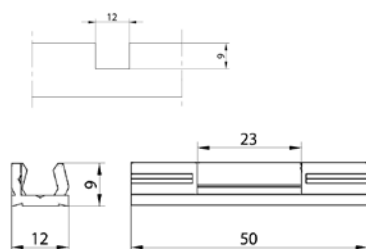

TARTOZÉKOK