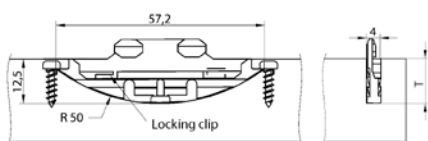

463413 | K049 SILVE becsúsztatható összekötő (alumínium és cinkötvözet)