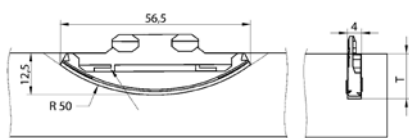

Fém becsúsztatható összekötő