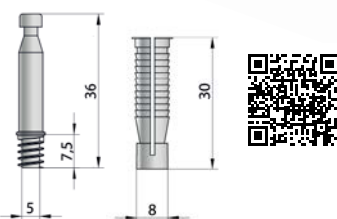

Nagy szilárdságú összekötő – állandó

**Biztonságos – magas
terhelési értékek:**

- 60 kg 19 mm-es forgácslap esetén
- 73 kg 16 mm-es MDF esetén
- 73 kg 17 mm-es tömörfa esetén
- 85 kg 17 mm-es bükkfa esetén

Rejtett, önszorító korpuzösszekötő

- Könnyű szállíthatóság – a korpuz elemei részenként szállíthatóak. A végső összeszerelés a helyszínen lehetséges
- Nincs ragasztás – A műanyag tiplik külső oldalán lévő fogazásnak és a tiplik alján lévő acélcsavar rögzítésének köszönhetően a QUICK-SET a használata során nem igényel ragasztást
- Használható automata tiplizővel, CNC-vel vagy tiplifúróval

QUICK-SET

459417 | Z5058 QUICK-SET 5 mm
(összekötő tipli + csap)