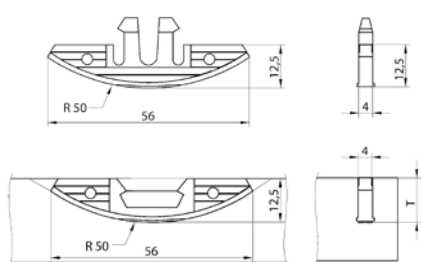

Műanyag becsúsztatható összekötő

463414 | K053 SUNNY becsúsztatható összekötő (műanyag)

463415 | K023 CHAMP becsúsztatható összekötő (műanyag)

12345 Tétel raktáron **12345** Tétel megrendelésre

Műanyag kompakt csatlakozó