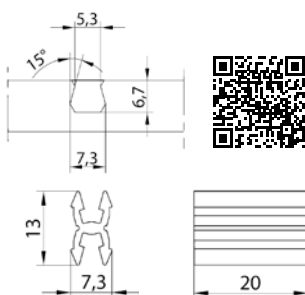

459399 | K048 sKLICK műanyag összekötő + csavar