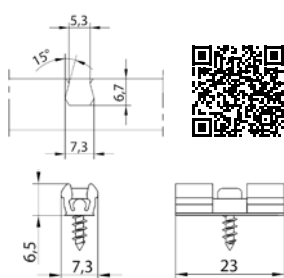

459400 | K060 KLICK műanyag kötőelem