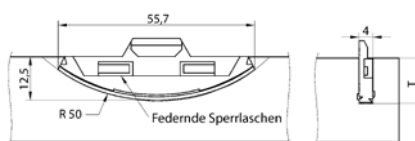

Műanyag becsúsztatható összekötő

463414 | K053 SUNNY becsúsztatható összekötő (műanyag)

463415 | K023 CHAMP becsúsztatható összekötő (műanyag)

12345 Tétel raktáron **12345** Tétel megrendelésre

Műanyag kompakt csatlakozó