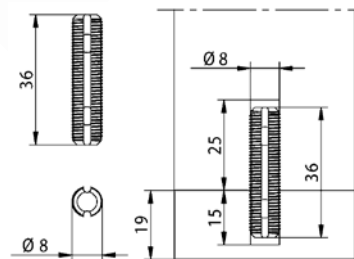

Rejtett, önszorító korpuzösszekötő

- Könnyű szállíthatóság – a korpuz elemei részenként szállíthatóak. A végső összeszerelés a helyszínen lehetséges
- Nincs ragasztás – A műanyag tiplik külső oldalán lévő fogazásnak és a tiplik alján lévő acélcsavar rögzítésének köszönhetően a QUICK-SET a használata során nem igényel ragasztást
- Használható automata tiplizővel, CNC-vel vagy tiplifúróval

QUICK-SET

459417 | Z5058 QUICK-SET 5 mm
(összekötő tipli + csap)

459418 | Z5057 QUICK-SET 8 mm
(összekötő tipli + csap)

Műanyag csap

459402 | K067 műanyag csap 8 x 36

459403 | K169 műanyag csap 8 x 50

TARTOZÉKOK