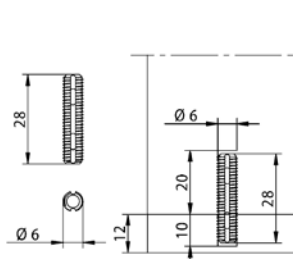

QUICK-SET

459417 | Z5058 QUICK-SET 5 mm
(összekötő tipli + csap)

459418 | Z5057 QUICK-SET 8 mm
(összekötő tipli + csap)

Műanyag csap

459402 | K067 műanyag csap 8 x 36

459403 | K169 műanyag csap 8 x 50

TARTOZÉKOK