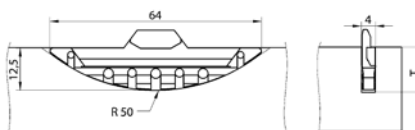

Műanyag becsúsztatható összekötő

463414 | K053 SUNNY becsúsztatható összekötő (műanyag)

463415 | K023 CHAMP becsúsztatható összekötő (műanyag)

12345 Tétel raktáron **12345** Tétel megrendelésre

Műanyag kompakt csatlakozó