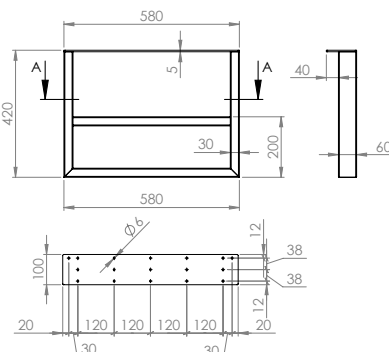

## Asztal lábzetok

- magasság × szélesség: 710 × 780 mm
- az asztallap ajánlott mérete 800 × 1 800 mm

## Dohányzóasztal lábzetok

- magasság × szélesség: 420 × 580 mm
- az asztallap ajánlott mérete 600 × 1 600 mm
- lineáris változat polctartóval

## Asztal lábzatok

konkáv  
profil 20 × 60

konvex  
profil 20 × 60

lineáris  
profil 30 × 60

X  
profil 40 × 80

## Dohányzóasztal lábzatok

konkáv  
profil 20 × 60

konvex  
profil 20 × 60

lineáris  
profil 30 × 60

X  
profil 40 × 80