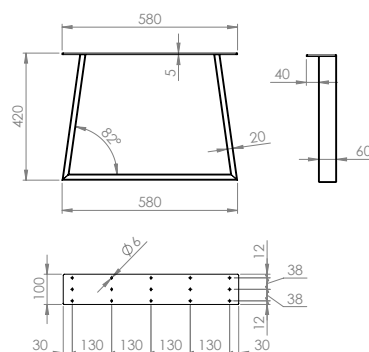

## Asztal lábzetok

- magasság × szélesség: 710 × 780 mm
- az asztallap ajánlott mérete 800 × 1 800 mm

## Dohányzóasztal lábzetok

- magasság × szélesség: 420 × 580 mm
- az asztallap ajánlott mérete 600 × 1 600 mm
- lineáris változat polctartóval

## Asztal lábzatok

konkáv  
profil 20 × 60

konvex  
profil 20 × 60

lineáris  
profil 30 × 60

X  
profil 40 × 80

## Dohányzóasztal lábzatok

konkáv  
profil 20 × 60

konvex  
profil 20 × 60

lineáris  
profil 30 × 60

X  
profil 40 × 80