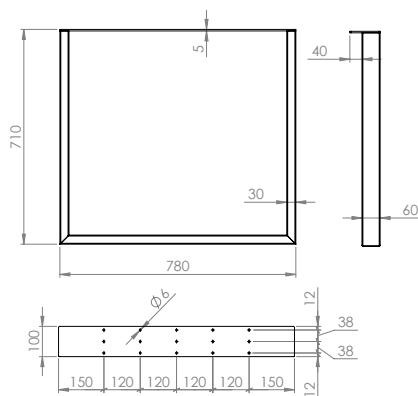

## Asztal lábzetok

- magasság × szélesség: 710 × 780 mm
- az asztallap ajánlott mérete 800 × 1 800 mm

## Dohányzóasztal lábzetok

- magasság × szélesség: 420 × 580 mm
- az asztallap ajánlott mérete 600 × 1 600 mm
- lineáris változat polctartóval

## Asztal lábzatok

konkáv  
profil 20 × 60

konvex  
profil 20 × 60

lineáris  
profil 30 × 60

X  
profil 40 × 80

## Dohányzóasztal lábzatok

konkáv  
profil 20 × 60

konvex  
profil 20 × 60

lineáris  
profil 30 × 60

X  
profil 40 × 80