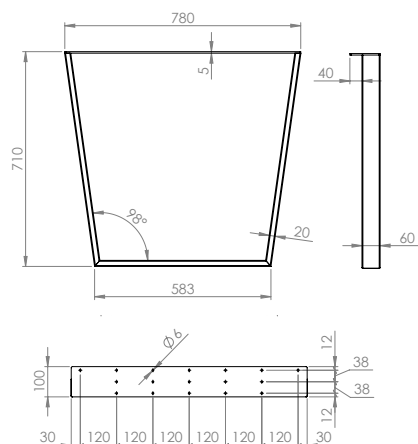

## Asztal lábzetok

- magasság × szélesség: 710 × 780 mm
- az asztallap ajánlott mérete 800 × 1 800 mm

## Dohányzóasztal lábzetok

- magasság × szélesség: 420 × 580 mm
- az asztallap ajánlott mérete 600 × 1 600 mm
- lineáris változat polctartóval

## Asztal lábzatok

konkáv  
profil 20 × 60

konvex  
profil 20 × 60

lineáris  
profil 30 × 60

X  
profil 40 × 80

## Dohányzóasztal lábzatok

konkáv  
profil 20 × 60

konvex  
profil 20 × 60

lineáris  
profil 30 × 60

X  
profil 40 × 80