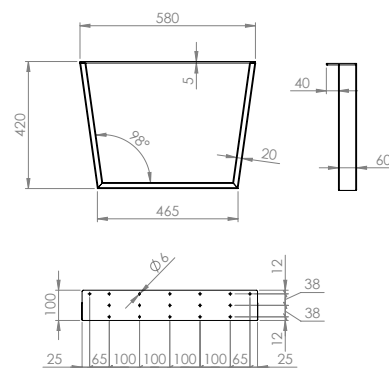

## Asztal lábzetok

- magasság × szélesség: 710 × 780 mm
- az asztallap ajánlott mérete 800 × 1 800 mm

## Dohányzóasztal lábzetok

- magasság × szélesség: 420 × 580 mm
- az asztallap ajánlott mérete 600 × 1 600 mm
- lineáris változat polctartóval

## Asztal lábzatok

konkáv  
profil 20 × 60

konvex  
profil 20 × 60

lineáris  
profil 30 × 60

X  
profil 40 × 80

## Dohányzóasztal lábzatok

konkáv  
profil 20 × 60

konvex  
profil 20 × 60

lineáris  
profil 30 × 60

X  
profil 40 × 80