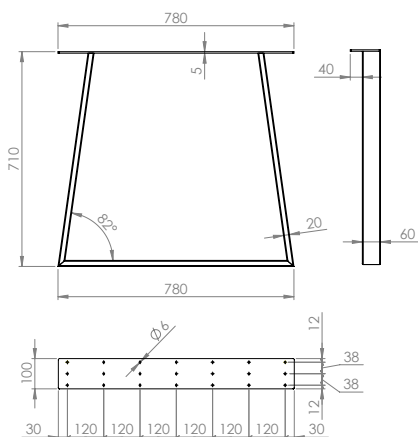

## Asztal lábzetok

- magasság × szélesség: 710 × 780 mm
- az asztallap ajánlott mérete 800 × 1 800 mm

## Dohányzóasztal lábzetok

- magasság × szélesség: 420 × 580 mm
- az asztallap ajánlott mérete 600 × 1 600 mm
- lineáris változat polctartóval

## Asztallábzetok lineáris profil 30 × 60

**Asztal lábzetok**  
467545 | fekete  
467600 | fehér

**Dohányzóasztal lábzetok**  
467544 | fekete  
467599 | fehér

fekete  
RAL 9005

fehér  
RAL 9016

többi szín  
RAL szerint,  
kérésre

## Asztal lábzatok

konkáv  
profil 20 × 60

konvex  
profil 20 × 60

lineáris  
profil 30 × 60

X  
profil 40 × 80