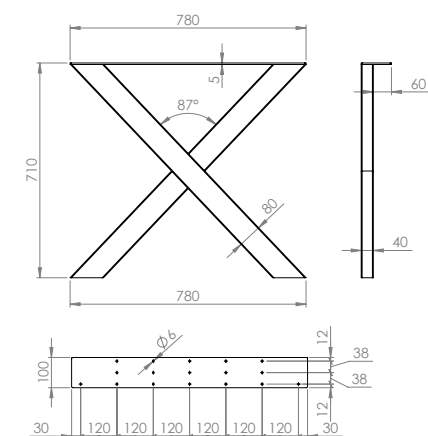

## Asztal lábzetok

- magasság × szélesség: 710 × 780 mm
- az asztallap ajánlott mérete 800 × 1 800 mm

## Dohányzóasztal lábzetok

- magasság × szélesség: 420 × 580 mm
- az asztallap ajánlott mérete 600 × 1 600 mm
- lineáris változat polctartóval

## Asztal lábzatok

konkáv  
profil 20 × 60

konvex  
profil 20 × 60

lineáris  
profil 30 × 60

X  
profil 40 × 80

## Dohányzóasztal lábzatok

konkáv  
profil 20 × 60

konvex  
profil 20 × 60

lineáris  
profil 30 × 60

X  
profil 40 × 80