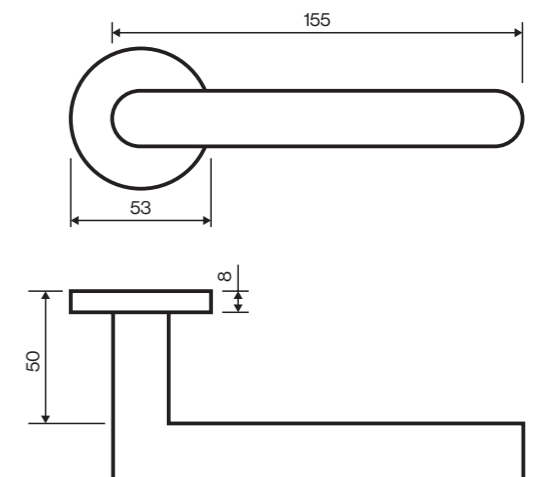

TULIP LEKO UFO

- 460860 TULIP LEKO UFO H 1891R WC/Nemesacél matt
- 460861 TULIP LEKO UFO H 1891R PZ/Nemesacél matt
- 460862 TULIP LEKO UFO H 1891R BB/Nemesacél matt