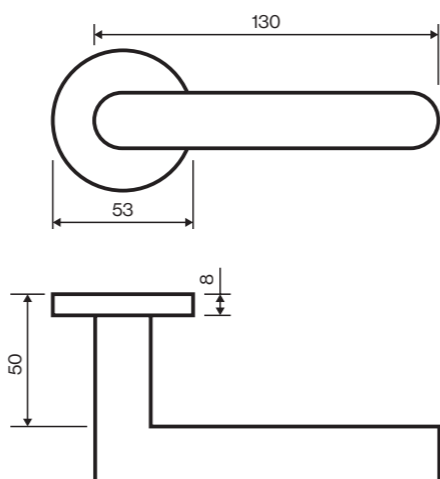

Leko

TULIP LEKO LOFT

- 460850 TULIPLEKO LOFT H1893R WC/Nemesacél matt
- 460851 TULIPLEKO LOFT H1893R WC/Nemesacél matt
- 460852 TULIPLEKO LOFT H1893R PZ/E Nemesacél matt
- 460853 TULIPLEKO LOFT H1893R PZ/Nemesacél matt
- 460854 TULIPLEKO LOFT H1893R BB/Nemesacél matt
- 460855 TULIPLEKO LOFT H1893R BB/Nemesacél matt

Irus

TULIP IRUS

- 460872 TULIP IRUS C7112 WC/Nikkel matt
- 460873 TULIP IRUS C7112 WC/Fekete matt
- 460874 TULIP IRUS C7112 PZ/Nikkel matt
- 460875 TULIP IRUS C7112 PZ/Fekete matt
- 460876 TULIP IRUS C7112 BB/Nikkel matt
- 460877 TULIP IRUS C7112 BB/Fekete matt

Gulf

TULIP LEKO GULF

- 460863 TULIPLEKO GULF H1894R WC/Nemesacél matt
- 460864 TULIPLEKO GULF H1894R PZ/Nemesacél matt
- 460865 TULIPLEKO GULF H1894R BB/Nemesacél matt

Cuboid

TULIP LEKO CUBOID

- 460847 TULIPLEKO CUBOID HRH 1682 WC/Nemesacél matt
- 460848 TULIPLEKO CUBOID HRH 1682 PZ/Nemesacél matt
- 460849 TULIPLEKO CUBOID HRH 1682 BB/Nemesacél matt