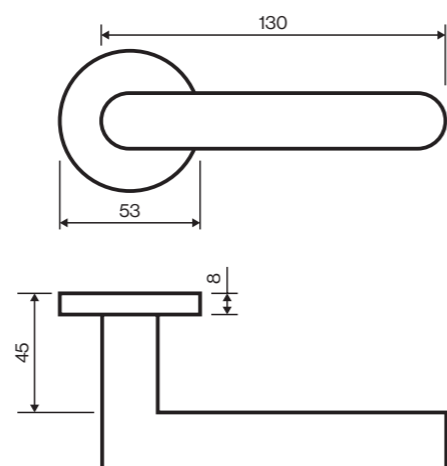

TULIP IRUS

- 460872 TULIP IRUS C7112 WC/Nikkel matt
- 460873 TULIP IRUS C7112 WC/Fekete matt
- 460874 TULIP IRUS C7112 PZ/Nikkel matt
- 460875 TULIP IRUS C7112 PZ/Fekete matt
- 460876 TULIP IRUS C7112 BB/Nikkel matt
- 460877 TULIP IRUS C7112 BB/Fekete matt

Gulf