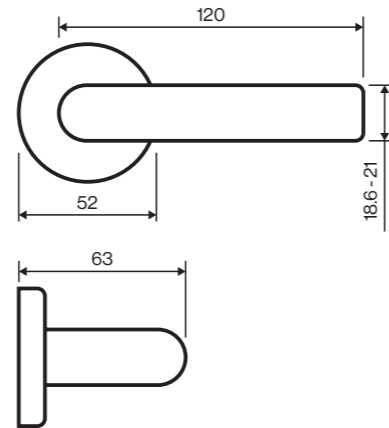

TULIP LEKO JULIUS

- 460836 TULIP LEKO JULIUS BA Z 1422 WC/Nikkel matt
- 460837 TULIP LEKO JULIUS BA Z 1422 WC/Króm matt
- 460838 TULIP LEKO JULIUS BA Z 1422 PZ/Nikkel matt
- 460839 TULIP LEKO JULIUS BA Z 1422 PZ/Króm matt
- 460840 TULIP LEKO JULIUS BA Z 1422 KPZR/Nikkel matt
- 460841 TULIP LEKO JULIUS BA Z 1422 KPZR/Króm matt
- 460842 TULIP LEKO JULIUS BA Z 1422 KPZL/Nikkel matt
- 460843 TULIP LEKO JULIUS BA Z 1422 KPZL/Króm matt
- 460844 TULIP LEKO JULIUS BA Z 1422 BB/Nikkel matt
- 460845 TULIP LEKO JULIUS BA Z 1422 BB/Króm matt