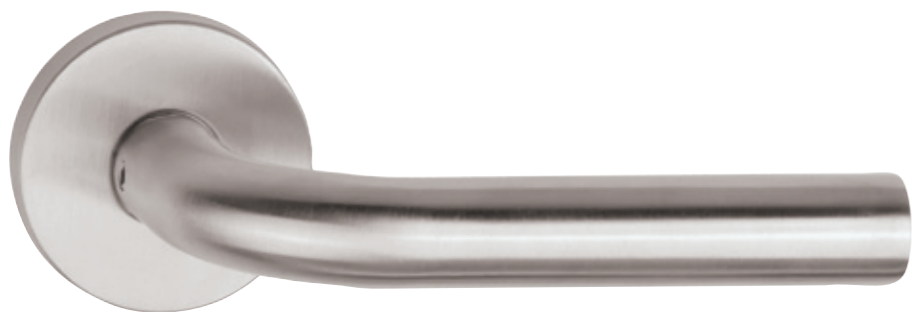

Leko

TULIP LEKO LOFT

- 460850 TULIPLEKO LOFT H1893R WC/Nemesacél matt
- 460851 TULIPLEKO LOFT H1893R WC/Nemesacél matt
- 460852 TULIPLEKO LOFT H1893R PZ/E Nemesacél matt
- 460853 TULIPLEKO LOFT H1893R PZ/Nemesacél matt
- 460854 TULIPLEKO LOFT H1893R BB/Nemesacél matt
- 460855 TULIPLEKO LOFT H1893R BB/Nemesacél matt

Irus

TULIP IRUS

- 460872 TULIP IRUS C7112 WC/Nikkel matt
- 460873 TULIP IRUS C7112 WC/Fekete matt
- 460874 TULIP IRUS C7112 PZ/Nikkel matt
- 460875 TULIP IRUS C7112 PZ/Fekete matt
- 460876 TULIP IRUS C7112 BB/Nikkel matt
- 460877 TULIP IRUS C7112 BB/Fekete matt

Gulf

TULIP LEKO GULF

- 460863 TULIPLEKO GULF H1894R WC/Nemesacél matt
- 460864 TULIPLEKO GULF H1894R PZ/Nemesacél matt
- 460865 TULIPLEKO GULF H1894R BB/Nemesacél matt

Cuboid

TULIP LEKO CUBOID

- 460847 TULIPLEKO CUBOID HRH 1682 WC/Nemesacél matt
- 460848 TULIPLEKO CUBOID HRH 1682 PZ/Nemesacél matt
- 460849 TULIPLEKO CUBOID HRH 1682 BB/Nemesacél matt