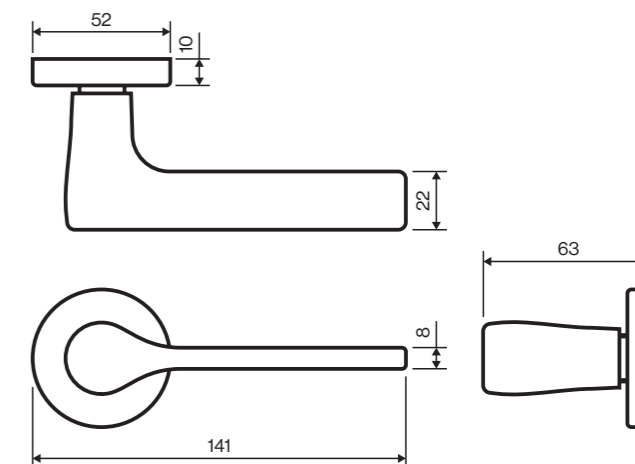

TULIP LEKO LOFT

- 460850 TULIPLEKO LOFT H1893R WC/Nemesacél matt
- 460851 TULIPLEKO LOFT H1893R WC/Nemesacél matt
- 460852 TULIPLEKO LOFT H1893R PZ/E Nemesacél matt
- 460853 TULIPLEKO LOFT H1893R PZ/Nemesacél matt
- 460854 TULIPLEKO LOFT H1893R BB/Nemesacél matt
- 460855 TULIPLEKO LOFT H1893R BB/Nemesacél matt

Irus