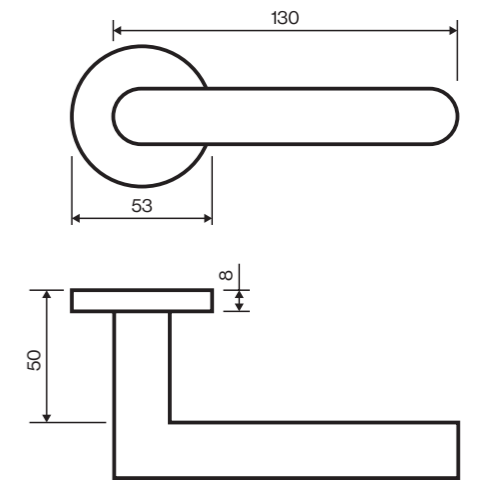

TULIP LEKO VISION

- 460886 TULIP LEKO VISION H 1892R WC/Nemesacél matt
- 460885 TULIP LEKO VISION H 1892R PZ/Nemesacél matt
- 460888 TULIP LEKO VISION H 1892R KPZR/Nemesacél matt
- 460887 TULIP LEKO VISION H 1892R KPZL/Nemesacél matt
- 460884 TULIP LEKO VISION H 1892R BB/Nemesacél matt