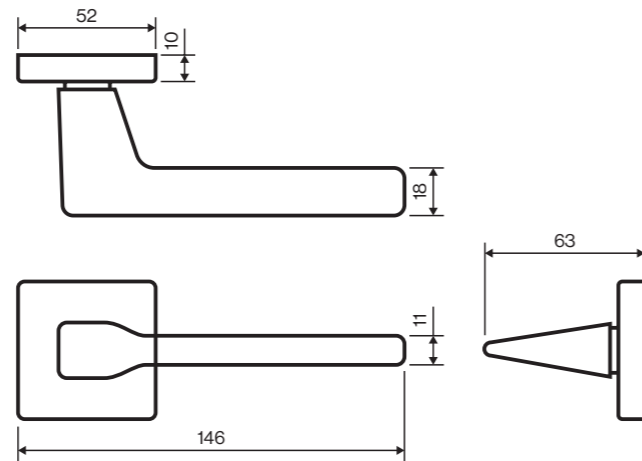

**K I L I N C S E K**

**TULIP**  
**ÉRINTHETŐ**  
*minőség*

Via

**TULIP VIA**

- 460866 TULIP VIA-S HR C2124 WC/Nikkel matt
- 460867 TULIP VIA-S HR C2124 WC/Fekete matt
- 460868 TULIP VIA-S HR C2124 PZ/Nikkel matt
- 460869 TULIP VIA-S HR C2124 PZ/Fekete matt
- 460870 TULIP VIA-S HR C2124 BB/Nikkel matt
- 460871 TULIP VIA-S HR C2124 BB/Fekete matt