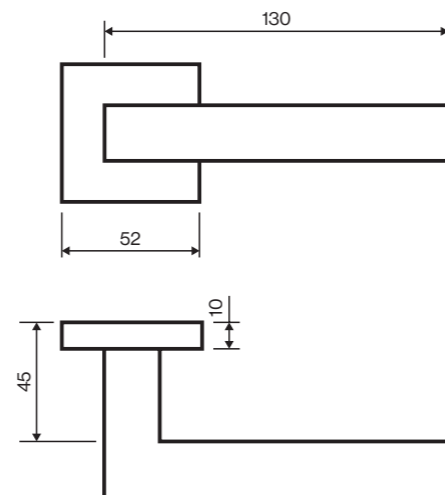

TULIP LEKO VITTORIA

- 460856 TULIP LEKO VITTORIA BA Z301S HR WC/Nikkel matt
- 460857 TULIP LEKO VITTORIA BA Z301S HR PZ/Nikkel matt
- 460857 TULIP LEKO VITTORIA BA Z301S HR BB/Nikkel matt