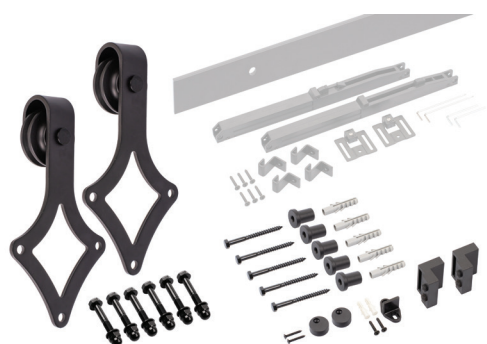

Háromféle verzióban érhető el kínálatunkban, a Simple, Big és Square néven, két vezetőprofil hosszúsággal – 2 és 3 m. A rendszer könnyű mozgással, 80 kg teherbírással rendelkezik, elérhető csillapítós és csillapítás nélküli változatban is. Szerelése könnyű, így a szakemberek is szívesen dolgoznak vele.

A szett tartalma:

- görgők
- rögzítőelemek a falra való szereléshez
- függesztőelemek
- végállásütőközők
- vezetősín (2, vagy 3 m)
- csillapítók (opcionális)
- alsó pozicionáló
- szerelési útmutató

Simple

Big

Ajtó vastagság 30-40 mm

Hosszúság (m)	Csillapítással	Csillapítás nélkül
2	390804	390808
3	390805	390809

Ajtó vastagság 40-45 mm

Hosszúság (m)	Csillapítással	Csillapítás nélkül
2	393222	393220
3	393226	393224

Square

Ajtó vastagság 30-40 mm

Hosszúság (m)	Csillapítással	Csillapítás nélkül
2	390802	390810
3	390803	390811

Ajtó vastagság 40-45 mm

Hosszúság (m)	Csillapítással	Csillapítás nélkül
2	393233	393232
3	393235	393234