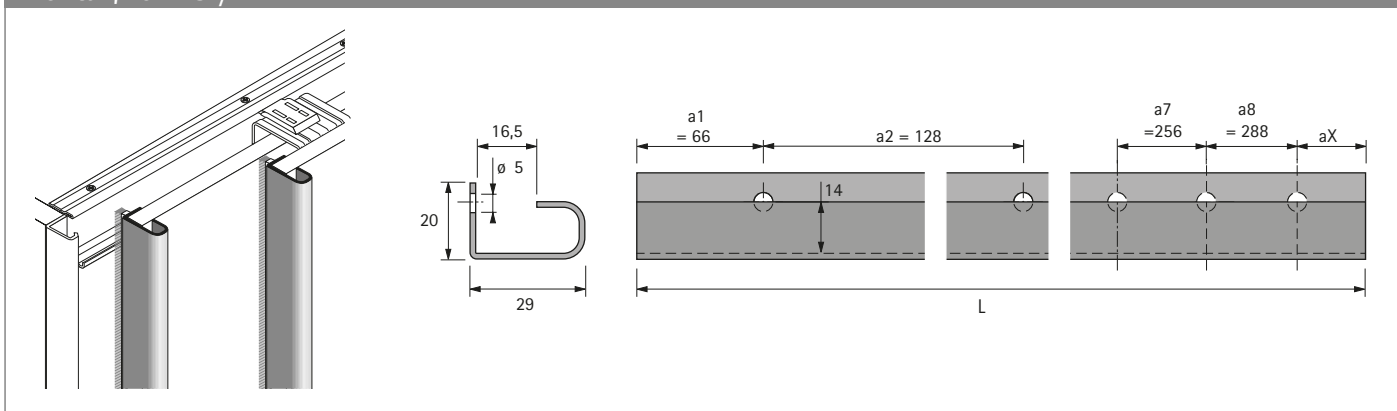

Dveřní lišta

- S připravenými otvory
- Pro tloušťky dveří 15 - 16 mm
- Min. počet profilů individuální délky: 100 ks

Materiál	Povrchová úprava	Délka mm	Množství pro 2 dveře	Množství pro 3 dveře	Obj. číslo	Bal.
Ocel	potaženo stříbřitě	individuální	3	4	LA 10984	100 ks
Ocel	potaženo stříbřitě	2500	3	4	9 206 249	1 ks
Hliník	stříbřitě eloxovaná	individuální	3	4	LA 10333	100 ks
Hliník	stříbřitě eloxovaná	2500	3	4	9 130 038	1 ks

Montáž, rozměry

Dveřní lišta

- S připravenými otvory
- Pro tloušťky dveří 18 - 19 mm
- Min. počet profilů individuální délky: 100 ks

Materiál	Povrchová úprava	Délka mm	Množství pro 2 dveře	Množství pro 3 dveře	Obj. číslo	Bal.
Ocel	potaženo stříbřitě	individuální	3	4	LA 10983	100 ks
Ocel	potaženo stříbřitě	2500	3	4	9 206 250	1 ks
Hliník	stříbřitě eloxovaná	individuální	3	4	LA 10441	100 ks
Hliník	stříbřitě eloxovaná	2500	3	4	9 136 121	1 ks

Montáž, rozměry