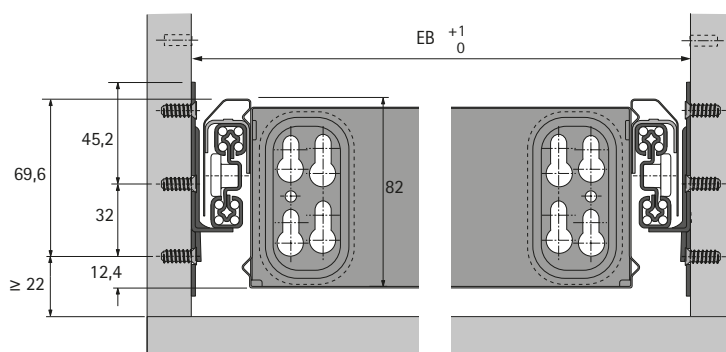

- ▶ Minikontejner a Caddy, světlá šířka 392 mm
- ▶ Výsuvy Quadro Duplex 30

Výsuv Quadro Duplex 30

- ▶ Plnovýsuv s přesahem (cca 34 mm) a diferenciální kladkou
- ▶ Nosnost 30 kg dle EN 15338, úroveň 2
- ▶ Ocel pozinkovaná

Pokyny:

- ▶ * Minimální vestavná hloubka se při použití zásuvky na psací potřeby zvýší na 400 mm
- ▶ Těleso bez tlumení nebo s tlumením Silent System příp. s Push to open je třeba objednat zvlášť

Příslušenství viz:

- ▶ Těleso bez tlumení nebo s tlumením Silent System příp. s Push to open, viz str. 58 - 59
- ▶ Eurošrouby, viz str. 52

Řada otvorů 32 mm (sada)

Vestavná hloubka (min.)	Rozteč vrtání v mm	Světlá šířka EB mm	Min. světlá hloubka mm	Provedení	Obj. č.	Balení
356	32	392	356 * mm	levý a pravý	9 136 065	1 sada

Rozteč vrtání 32 mm

Max. výška čela 5 HE (320 mm)