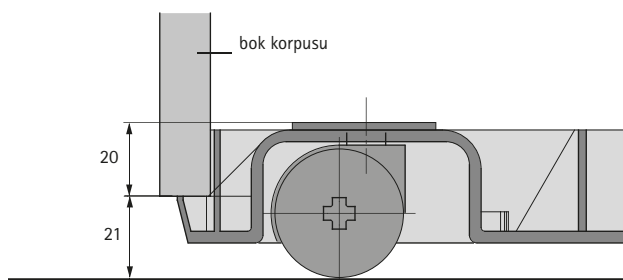

- ▶ Příslušenství Systema Top 2000
- ▶ Kolečko s rejdem, stavěcí kroužek

## Kolečko s rejdem

- ▶ K zasunutí do traverzy
- ▶ Plast, černý

Položka	Obj. č.	Balení
Kolečko s rejdem, na tvrdé podlahy	0 046 414	1/4 ks
Kolečko s rejdem, na měkké podlahy	0 075 572	1/4 ks

## Stavěcí kroužek 12 mm

- ▶ K zašroubování do traverzy
- ▶ Plast, černý

Příslušenství viz:  
▶ Traverza, viz str. 119

Obj. č.	Balení
9 133 147	1/4 ks