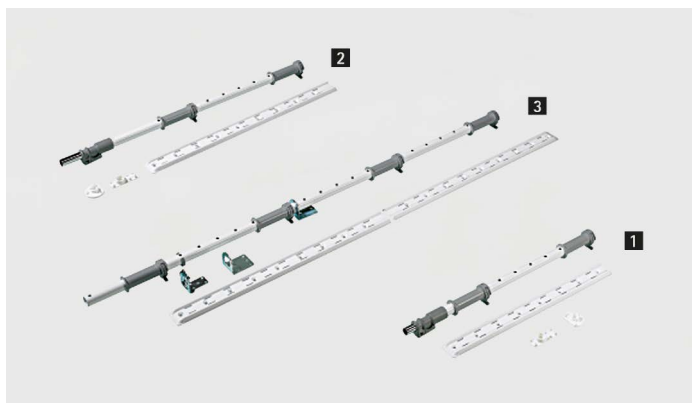

Vybavení pro dolní skříňky a vysoké skříně

- ▶ Výkyvné kování do rohové skříně
- ▶ LeMans II

Funkce (na obrázku je znázorněno pravé provedení):

Osy pro LeMans II

- ▶ Otočná osa pro výkyvné kování LeMans II do rohové skříně
- ▶ Ocel, prášková barva

Sada obsahuje:

- ▶ 1 ks osová trubka
- ▶ 1 ks montážní lišta (2 ks u osy 1265 mm)
- ▶ Příslušenství

Světlá výška korpusu mm	Počet polic	Obj. č. / Barva			Balení
		bílá	šampaň	antracitová	
1 600 - 750	1 sada polic (2 police)	9 132 546	9 207 600	9 207 596	1 sada
2 720 - 900	1 sada polic (2 police)	9 132 547	9 207 603	9 207 598	1 sada
3 min. 1265	2 sady polic (4 police)	9 132 548	9 207 604	9 207 599	1 sada

Tlumení pro LeMans II

- ▶ Volitelné tlumení pro police LeMans II
- ▶ Jednoduše nasunout na výkyvné rameno
- ▶ Na každou polici je zapotřebí jedno tlumení
- ▶ Plast bílý

Sada obsahuje:

- ▶ 2 ks tlumení pro sadu polic Set LeMans II levou nebo pravou

Provedení	Obj. č.	Balení
levé	9 132 399	1 sada
pravé	9 132 400	1 sada