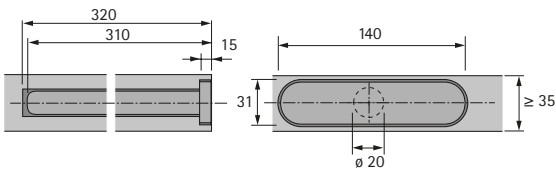

Nosiče polic

- Nosič police s možností seřízení sklonu
- Pro skrytou montáž za polici
- Maximální nosnost je při odpovídajících parametrech zdiva a rozteči nosičů max. 600 mm, jakož i rozměrech police 1000 x 350 mm 50 kg/m²
- Ocel pozinkovaná
- Nemáme žádný vliv na materiál a jakost zdiva, způsob montáže a kotvicí prvky. Tyto musí být v souladu s nosností

Sada obsahuje:

- 2 ks nosiče polic

Obj. č.	Balení
9 131 119	1 sada

Nosiče polic TT

- Nosič polic
- Nerez finiš
- Nemáme žádný vliv na materiál a jakost zdiva, způsob montáže a kotvicí prvky. Tyto musí být v souladu s nosností

Sada obsahuje:

- 2 ks nosiče polic

Obj. č.	Balení
9 131 118	1 sada