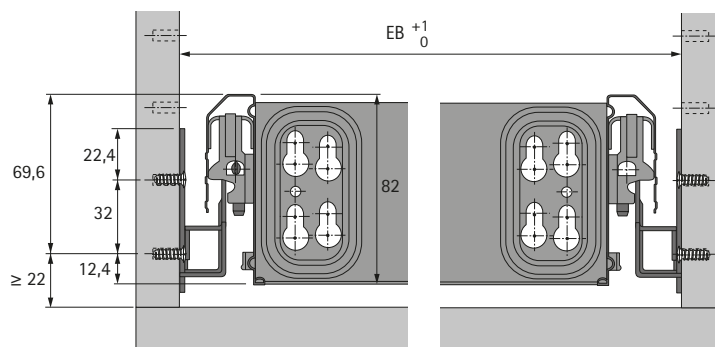

- ▶ Kancelářský kontejner, světlá šířka 392 mm a úzký kontejner, světlá šířka 292 mm
- ▶ Výsuvy KA 270

Kuličkový výsuv KA 270

- ▶ Částečný výsuv
- ▶ Nosnost 25 kg dle EN 15338 úroveň 2
- ▶ Ocel pozinkovaná
- ▶ Těleso bez tlumení nebo s tlumením Silent System příp. Push to open je třeba objednat zvlášť
- ▶ Příslušenství viz:
 - ▶ Těleso bez tlumení nebo s tlumením Silent System příp. s Push to open, viz str. 32 - 35
 - ▶ Eurošrouby, viz str. 22

Rozteč vrtání 32 mm (sady)

Rozteč vrtání v mm	Světlá šířka EB mm	Min. světlá hloubka mm	Provedení	Obj. č.	Balení
32	292 / 392	530	levý a pravý	0 074 863	1 sada
32	292 / 392	730	levý a pravý	0 074 864	1 sada

Rozteč vrtání 32 mm (jednotlivě)

Rozteč vrtání v mm	Světlá šířka EB mm	Min. světlá hloubka mm	Obj. č. / Provedení		Balení
			levý	pravý	
32	292 / 392	530	1 056 351	1 056 352	1/25 ks
32	292 / 392	730	1 056 354	1 056 355	1/25 ks

Rozteč vrtání 32 mm

Max. výška čela 3 HE (192 mm)