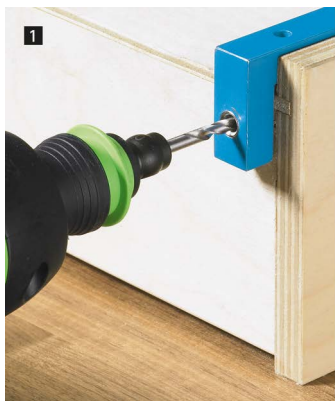

Vrtací přípravky

- ▶ BlueJig Quadro EB 20 Start, EB 20, Quadro 4D
- ▶ K upevnění výsuvů Quadro, Quadro 4D na dřevěné zásuvky

BlueJig Quadro EB 20 Start, BlueJig Quadro EB 20 a BlueJig Quadro 4D

- Quadro EB 20 Start**
- ▶ K vrtání otvoru pro hák C výsuvů Quadro pro dřevěné zásuvky
 - ▶ K označení otvorů $\varnothing 8$ mm pro spojky na výsuvné police a dřevěné zásuvky s průběžným dnem
 - ▶ Plast černý s ocelovými kalenými vrtacími pouzdry
 - ▶ Příslušenství: spirálové vrtáky je třeba objednat zvlášť

- Quadro EB 20 a Quadro 4D**
- ▶ K vrtání otvoru pro hák C výsuvů Quadro pro dřevěné zásuvky
 - ▶ Umožní osadit
 - Spojky pro dřevěné zásuvky a výsuvné police
 - Háky C pro upevnění výsuvů do zad
 - Zadní adaptéry
 - Vrtání čela
 - Seřízení sklonu
 - ▶ Hliník s ocelovými kalenými vrtacími pouzdry
 - ▶ Příslušenství: spirálové vrtáky je třeba objednat zvlášť