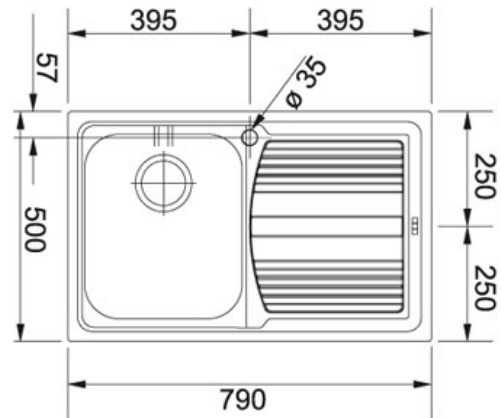

INFORMAČNÍ LIST

KATEGORIE: **Dřezy** POVRCHOVÁ ÚPRAVA: **Nerez** SÉRIE: **LOGICA** MODEL: **LLX 611**

Informace o produktu

Číslo artiklu	101.0120.188
Cena vč. DPH	Kč 4312.00
Spodní skříňka	500 mm
Ventil	3 1/2"
Rozměry	790 mmx500 mm
Rozměr dřezu	340 mmx400 mmx195 mm
Počet dřezů	1
Výřez	770 mmx480 mm
Šablona	Ne
Odkapová plocha	Vpravo
Obrácená varianta dřezu	101.0120.187

Charakteristika

AISI 304

Příslušenství

112.0047.761

112.0047.840