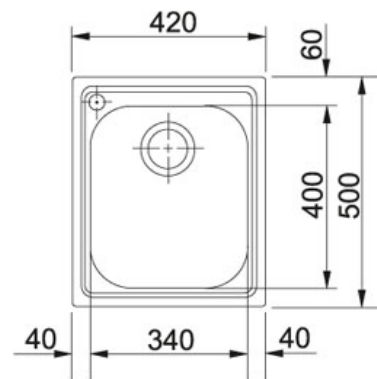

INFORMAČNÍ LIST

KATEGORIE: Dřezy POVRCHOVÁ ÚPRAVA: Nerez SÉRIE: ARMONIA MODEL: AMX 610

Informace o produktu

Číslo artiklu	101.0120.020
Cena vč. DPH	Kč 4835.00
Spodní skříňka	400 mm
Ventil	3 1/2"
Rozměry	420 mmx500 mm
Rozměr dřezu	340 mmx400 mmx205 mm
Počet dřezů	1
Výřez	400 mmx480 mm
Šablona	Ne
Odkapová plocha	Ne

Charakteristika

AISI 304

Příslušenství

112.0047.840