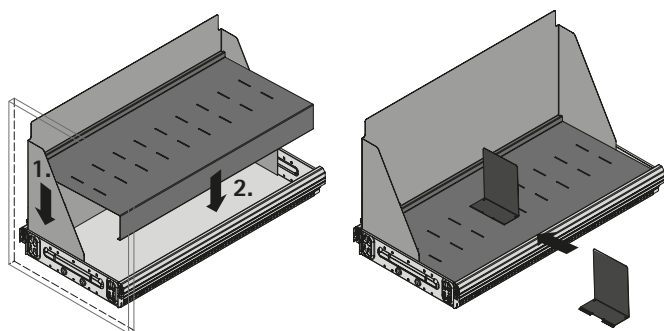

Příslušenství viz:

- Podpěra čela / stabilizátor čela, viz str. 40

Min. světlá hloubka mm	Obj. č. / Barva		Balení
	aluminium finiš	černá	
730	9 111 402	9 105 181	1 sada