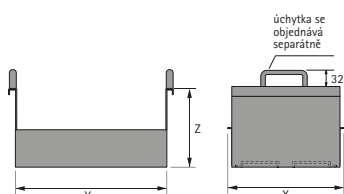

Systemy kování pro vybavení kancelářských skříní

- ▶ Příslušenství Systema Top 2000
- ▶ Členění

Kartotéková schránka

- ▶ Smontovaná, bez opěrek
- ▶ Ocel, prášková barva

Hloubka skříně 400 mm

Formát DIN	Rozměr X × Y × Z mm	Obj. č. / Barva		Balení
		aluminium finiš	černá	
A4 naležato	318 × 324 × 217	9 011 502	1 077 837	1 ks
A5 naležato	228 × 324 × 155	9 007 206	1 076 832	1 ks
A5 naležato S	230 × 324 × 155	9 011 503	1 077 841	1 ks
A6 naležato	168 × 324 × 112	9 011 505	1 077 839	1 ks

Hloubka skříně 600 mm

Formát DIN	Rozměr X × Y × Z mm	Obj. č. / Barva		Balení
		aluminium finiš	černá	
A4 naležato	318 × 490 × 217	9 011 506	1 077 838	1 ks
A5 naležato	228 × 490 × 155	9 011 507	1 076 833	1 ks
A5 naležato S	230 × 490 × 155	9 011 508	1 077 842	1 ks
A6 naležato	168 × 490 × 112	9 011 509	1 077 840	1 ks

Úchytka

- ▶ Pro snadné zavěšení, vyvěšení a přepravu kartotékové schránky
- ▶ S upevňovacími šrouby
- ▶ Ocel ø 7 mm, výška 32 mm
- ▶ Niklovaná matná

Pokyny:

- ▶ Při použití úchytka je třeba zjistit potřebné výšky čela u příslušné konstrukce korpusu