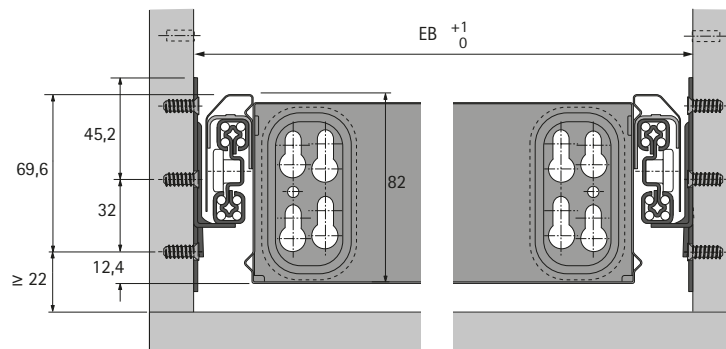

## Výsuv Quadro Duplex 45

- ▶ Plnovýsuv s přesahem (cca 45 mm) a diferenciální kladkou
- ▶ Nosnost 45 kg dle EN 15338 úroveň 2
- ▶ Ocel pozinkovaná

## Řada otvorů 32 mm (sada)

Rozteč vrtání v mm	Min. světlá hloubka mm	Provedení	Obj. č.	Balení
32	530	levý a pravý	0 074 865	1 sada
32	730	levý a pravý	0 074 866	1 sada

## Rozteč vrtání 32 mm (jednotlivě)

Rozteč vrtání v mm	Min. světlá hloubka mm	Obj. č. / Provedení		Balení
		levý	pravý	
32	530	1 059 164	1 059 165	1/14 ks
32	730	1 059 167	1 059 168	1/14 ks

## Rozteč vrtání 32 mm

Max. výška čela 7,5 HE (pro Big Org@Tower Double)