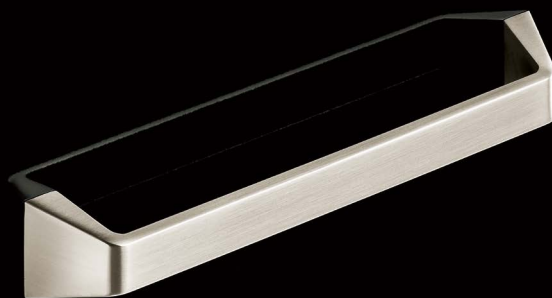

Veronia

Basilia

1 Verchromt glanz
Bright chrome plated
Chromé brillant
Chromovaná lesklá

Edelstahl Optik gebürstet
Brushed stainless-steel look
Aspect inox brossé
Nerezový vzhled kartáčovaný

2 Edelstahl Optik gebürstet
Brushed stainless-steel look
Aspect inox brossé
Nerezový vzhled kartáčovaný