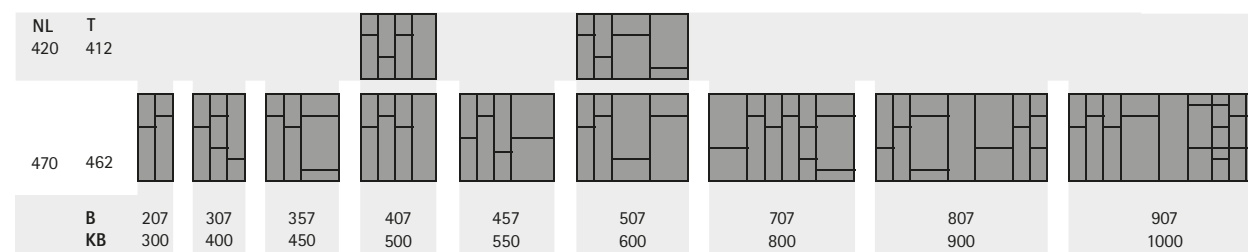

System zásuvek s dvojitými boky InnoTech Atira

- ▶ Vnitřní vybavení pro zásuvky a vnitřní zásuvky
- ▶ Ocel, prášková barva antracitová

- ▶ Určeno do korpusů standardní šířky
- ▶ Plast antracitový

Sada obsahuje:

- ▶ 1 ks plastová příborníková vložka
- ▶ Dělicí prvky pro individuální členění (Počet se liší podle šířky, viz obrázky členění)

OrgaTray 590

Šířka korpusu mm	Obj. číslo / Jmenovitá délka mm		Balení
	420	470	
300		9 194 908	1 sada
400		9 194 909	1 sada
450		9 194 910	1 sada
500	9 194 906	9 194 911	1 sada
550		9 194 912	1 sada
600	9 194 907	9 194 913	1 sada
800		9 194 914	1 sada
900		9 194 915	1 sada
1000		9 194 916	1 sada

Členění

NL = Jmenovitá délka T = Hloubka B = Šířka KB = Šířka korpusu

Dělicí prvky

- ▶ Pro OrgaTray 590
- ▶ Plast antracitový

Jmenovitá délka mm	Obj. číslo	Balení
68	9 204 203	1/50 ks
128	9 204 200	1/50 ks