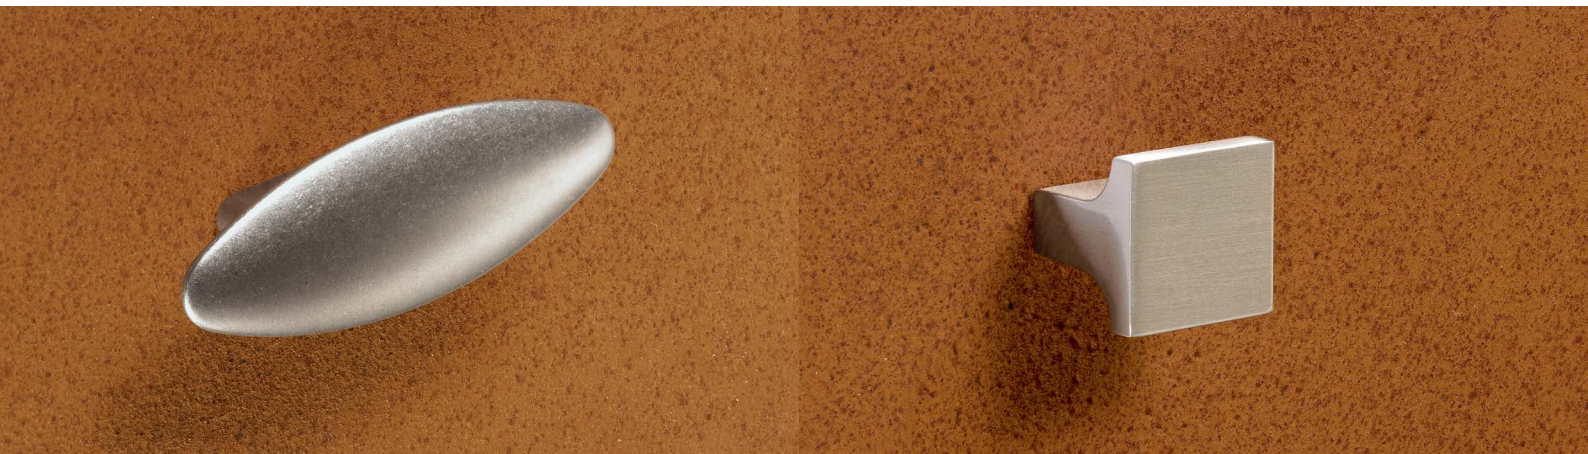

Meduno

Emo

Zinn Optik
Pewter look
Aspect étain
Cínový vzhled

Edelstahl Optik gebürstet
Brushed stainless-steel look
Aspect inox brossé
Nerezový vzhled kartáčovaný

9 112 662 50

1 170 173 40