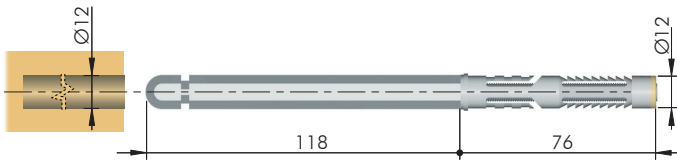

Part.no

1620501000

Concealed bracket Ø9 mm L. 90 + 49 mm

Part.no

1620601000

Concealed bracket Ø10 mm L. 98 + 76 mm

Part.no

1620701000

Concealed bracket Ø12 mm L. 118 + 76 mm

Part.no

L (mm)

1620801000

120

1620802000

140

1620803000

165

Part.no

see chart

Concealed bracket Ø14 mm L + 76 mm