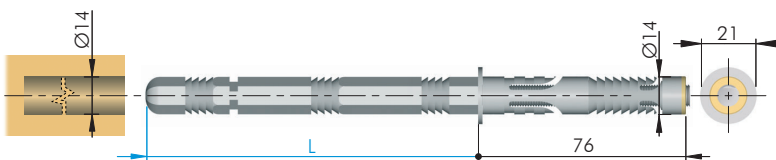

Part.no

1620501000

Concealed bracket Ø9 mm L. 90 + 49 mm

Part.no

1620601000

Concealed bracket Ø10 mm L. 98 + 76 mm

Part.no

1620701000

Concealed bracket Ø12 mm L. 118 + 76 mm

Part.no

L (mm)

1620801000

120

1620802000

140

1620803000

165

Part.no

see chart

Concealed bracket Ø14 mm L + 76 mm