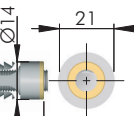

Part.no

1620501000

Concealed bracket Ø9 mm L. 90 + 49 mm

Part.no

1620601000

Concealed bracket Ø10 mm L. 98 + 76 mm

Part.no

1620701000

Concealed bracket Ø12 mm L. 118 + 76 mm

Part.no

L (mm)

1620801000

120

1620802000

140

1620803000

165

Part.no

see chart

Concealed bracket Ø14 mm L + 76 mm