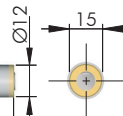

Part.no

1620501000

Concealed bracket Ø9 mm L. 90 + 49 mm

Part.no

1620601000

Concealed bracket Ø10 mm L. 98 + 76 mm

Part.no

1620701000

Concealed bracket Ø12 mm L. 118 + 76 mm

Part.no

L (mm)

1620801000

120

1620802000

140

1620803000

165

Part.no

see chart

Concealed bracket Ø14 mm L + 76 mm