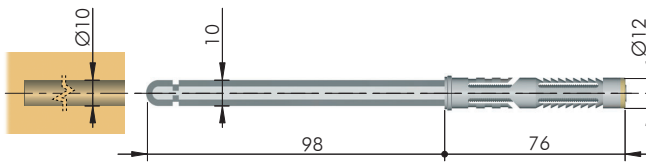

Part.no

1620501000

Concealed bracket Ø9 mm L. 90 + 49 mm

Part.no

1620601000

Concealed bracket Ø10 mm L. 98 + 76 mm

Part.no

1620701000

Concealed bracket Ø12 mm L. 118 + 76 mm

Part.no

L (mm)

1620801000

120

1620802000

140

1620803000

165

Part.no

see chart

Concealed bracket Ø14 mm L + 76 mm