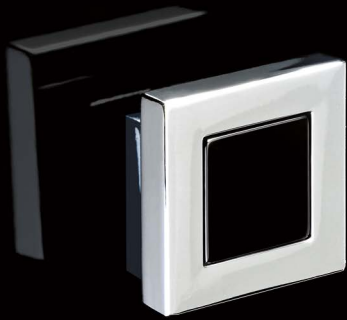

## Arimini

## Albaro

- 1 Verchromt glanz / Weiß  
Bright chrome plated / White  
Chromé brillant / Blanc  
Chromovaná lesklá / bílá

- Verchromt glanz / Weiß - Schwarz  
Bright chrome plated / White - Black  
Chromé brillant / Blanc - Noir  
Chromovaná lesklá / Bílá - černá