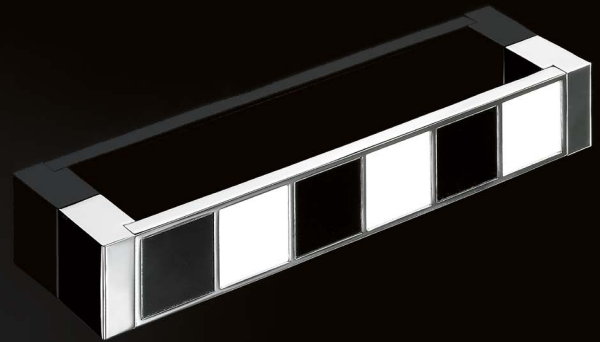

## Arimini

## Albaro

- 1 Verchromt glanz / Weiß  
Bright chrome plated / White  
Chromé brillant / Blanc  
Chromovaná lesklá / bílá

- Verchromt glanz / Weiß - Schwarz  
Bright chrome plated / White - Black  
Chromé brillant / Blanc - Noir  
Chromovaná lesklá / Bílá - černá