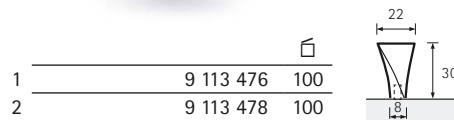

Caralis

Verchromt glanz  
Bright chrome plated  
Chromé brillant  
Chromovaná lesklá

Bona

1 Verchromt glanz  
Bright chrome plated  
Chromé brillant  
Chromovaná lesklá

2 Edelstahl Optik gebürstet  
Brushed stainless-steel look  
Aspect inox brossé  
Nerezový vzhled kartáčovaný