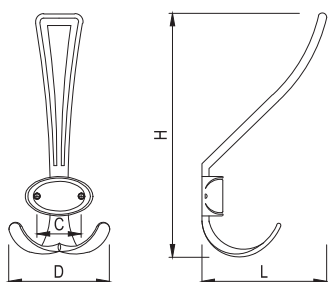

DÉLKA L (mm)	ŠÍŘKA D (mm)	VÝŠKA H (mm)	TMAVÁ PATINA	STAROMO-SAZ
68	76	45	157309	157310

DÉLKA L (mm)	ŠÍŘKA D (mm)	VÝŠKA H (mm)	TMAVÁ PATINA	STAROMO-SAZ
90	155	78	157311	157312

4

5

6

7

8

9