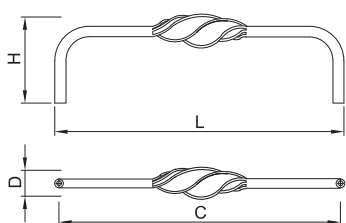

ROZTEČ VRTÁNÍ C (mm)	DÉLKA L (mm)	ŠÍŘKA D (mm)	VÝŠKA H (mm)	TMAVÝ KOV
KNOPKA	38	38	29	157279

ROZTEČ VRTÁNÍ C (mm)	DÉLKA L (mm)	ŠÍŘKA D (mm)	VÝŠKA H (mm)	TMAVÝ KOV
KNOPKA	75	34	33	157280

ROZTEČ VRTÁNÍ C (mm)	DÉLKA L (mm)	ŠÍŘKA D (mm)	VÝŠKA H (mm)	TMAVÝ KOV
96	106	30	33	157281