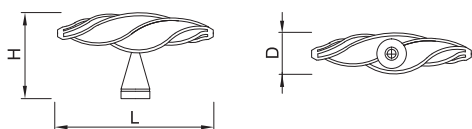

ROZTEČ VRTÁNÍ C (mm)	DÉLKA L (mm)	ŠÍŘKA D (mm)	VÝŠKA H (mm)	TMAVÝ KOV
KNOPKA	38	38	29	157279

ROZTEČ VRTÁNÍ C (mm)	DÉLKA L (mm)	ŠÍŘKA D (mm)	VÝŠKA H (mm)	TMAVÝ KOV
KNOPKA	75	34	33	157280

ROZTEČ VRTÁNÍ C (mm)	DÉLKA L (mm)	ŠÍŘKA D (mm)	VÝŠKA H (mm)	TMAVÝ KOV
96	106	30	33	157281