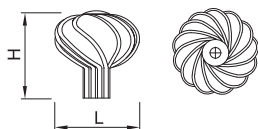

ROZTEČ VRTÁNÍ C (mm)	DÉLKA L (mm)	ŠÍŘKA D (mm)	VÝŠKA H (mm)	TMAVÝ KOV
KNOPKA	38	38	29	157279

ROZTEČ VRTÁNÍ C (mm)	DÉLKA L (mm)	ŠÍŘKA D (mm)	VÝŠKA H (mm)	TMAVÝ KOV
KNOPKA	75	34	33	157280

ROZTEČ VRTÁNÍ C (mm)	DÉLKA L (mm)	ŠÍŘKA D (mm)	VÝŠKA H (mm)	TMAVÝ KOV
96	106	30	33	157281