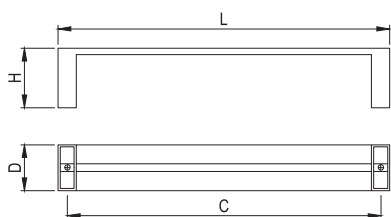

4 ÚCHYTKY A VĚŠÁKY

PORTY, KOVOVÁ MADLA A ÚCHYTKY

ROZTEČ VRTÁNÍ C (mm)	DÉLKA L (mm)	ŠÍŘKA D (mm)	VÝŠKA H (mm)	CHROM	BROUŠENÝ NIKL
128	137	24,5	26,5	157187	157188
160	169	24,5	26,5	157185	157186

ROZTEČ VRTÁNÍ C (mm)	DÉLKA L (mm)	ŠÍŘKA D (mm)	VÝŠKA H (mm)	CHROM	BROUŠENÝ NIKL
64	99	22	28	157189	157190
192	215	22	30	157191	157192

ROZTEČ VRTÁNÍ C (mm)	DÉLKA L (mm)	ŠÍŘKA D (mm)	VÝŠKA H (mm)	SATIN CHROM	BROUŠENÝ NIKL
128	143	25	32	157196	157193
160	175	22	32	157197	157194
224	239	22	32	157198	157195