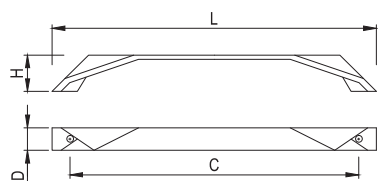

4 ÚCHYTKY A VĚŠÁKY

PORTY, KOVOVÁ MADLA A ÚCHYTKY

ROZTEČ VRTÁNÍ C (mm)	DÉLKA L (mm)	ŠÍŘKA D (mm)	VÝŠKA H (mm)	CHROM	BROUŠENÝ NIKL
128	137	24,5	26,5	157187	157188
160	169	24,5	26,5	157185	157186

ROZTEČ VRTÁNÍ C (mm)	DÉLKA L (mm)	ŠÍŘKA D (mm)	VÝŠKA H (mm)	CHROM	BROUŠENÝ NIKL
64	99	22	28	157189	157190
192	215	22	30	157191	157192

ROZTEČ VRTÁNÍ C (mm)	DÉLKA L (mm)	ŠÍŘKA D (mm)	VÝŠKA H (mm)	SATIN CHROM	BROUŠENÝ NIKL
128	143	25	32	157196	157193
160	175	22	32	157197	157194
224	239	22	32	157198	157195