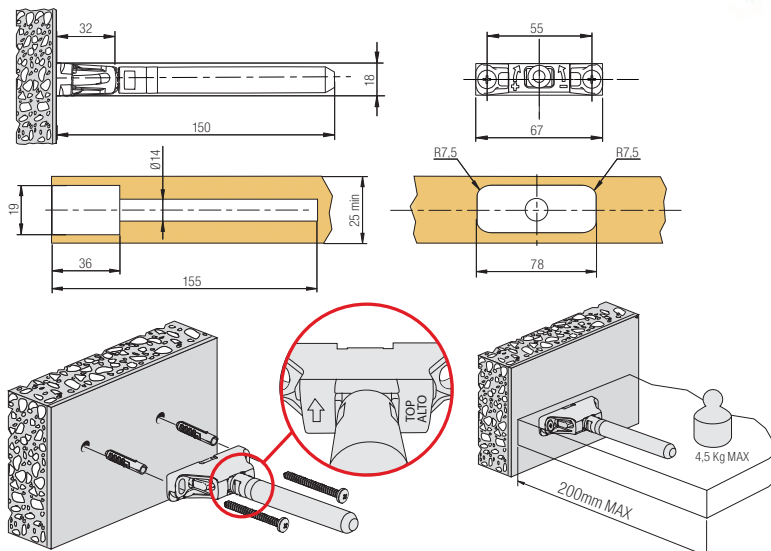

# 7 SPOJOVACÍ KOVÁNÍ SKRYTÉ DRŽÁKY POLIC

## SKRYTÝ DRŽÁK POLIC TRIADE MINI

**15654** PRO POLICE MINIMÁLNÍ TLOUŠŤKY 25 mm

- umožňuje třístranné seřízení – vertikální, horizontální a seřízení sklonu police

## PODPĚRA PRO TRIADE MINI

**15655** PODPĚRA PRO DRŽÁK TRIADE MINI

**15656** ŠROUB M5 × 12

- zajistí pevnější spojení se stěnou
- jedná se o volitelné příslušenství