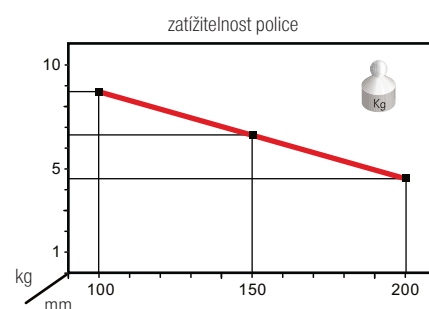

## SKRYTÝ DRŽÁK POLIC TRIADE MINI

**15654** PRO POLICE MINIMÁLNÍ TLOUŠŤKY 25 mm

- umožňuje třístranné seřízení – vertikální, horizontální a seřízení sklonu police