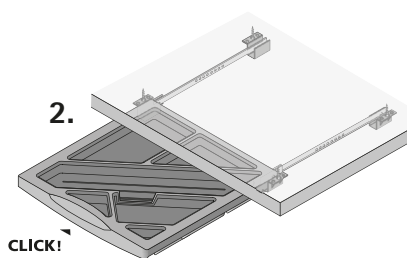

Montáž a demontáž zásuvky na psací potřeby s KA 1730

Montáž