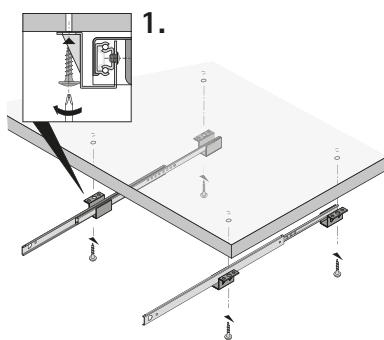

Montáž a demontáž zásuvky na psací potřeby s KA 1730

Montáž