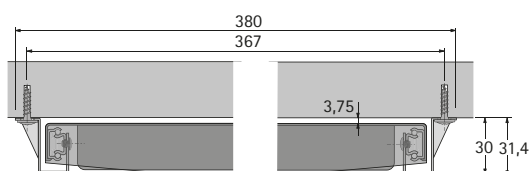

## Zásuvka na psací potřeby

- ▶ K našroubování pod polici
- ▶ Nosnost 2 kg dle EN 15338, úroveň 2
- ▶ Plast

Sada obsahuje:

- ▶ 1 ks zásuvka na psací potřeby
- ▶ 1 sada výsuv KA 1730 s předmontovanými plastovými úhelníky

## Rozměry