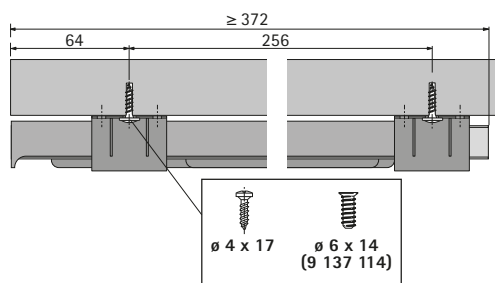

## Zásuvka na psací potřeby

- ▶ K našroubování pod polici
- ▶ Nosnost 2 kg dle EN 15338, úroveň 2
- ▶ Plast

Sada obsahuje:

- ▶ 1 ks zásuvka na psací potřeby
- ▶ 1 sada výsuv KA 1730 s předmontovanými plastovými úhelníky

## Rozměry