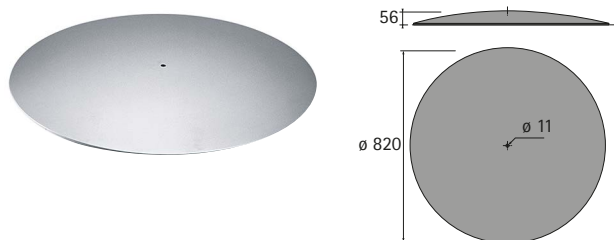

Stolová podnož Change Top

- ▶ Základní deska \varnothing 820 mm
- ▶ Výška 715 mm

Základní deska \varnothing 820 mm

- ▶ Ocel, prášková barva, aluminium finiš

Obj. č.	Balení
0 048 532	1 ks

Montážní kříž 1000 x 1000 mm

- ▶ Ocel, prášková barva, aluminium finiš

Obj. č.	Balení
0 048 531	1 ks

Ocelový sloup cylindrický

- ▶ Průměr 120 mm
- ▶ Rozměry stolové desky max. \varnothing 1400 resp. 1000 x 1000 mm (hloubka x šířka)
- ▶ Ocel, prášková barva, aluminium finiš

Obj. č.	Balení
0 045 827	1 ks

Dřevěný sloup cylindrický

- ▶ Průměr 405 mm
- ▶ Rozměry stolové desky max. \varnothing 1600 resp. 1200 x 1200 mm (hloubka x šířka)
- ▶ Buk přírodní

Obj. č.	Balení
0 045 828	1 ks

Dřevěný sloup kónický

- ▶ Průměr 390 mm
- ▶ Rozměry stolové desky max. \varnothing 1600 resp. 1200 x 1200 mm (hloubka x šířka)
- ▶ Buk přírodní

Obj. č.	Balení
0 045 829	1 ks