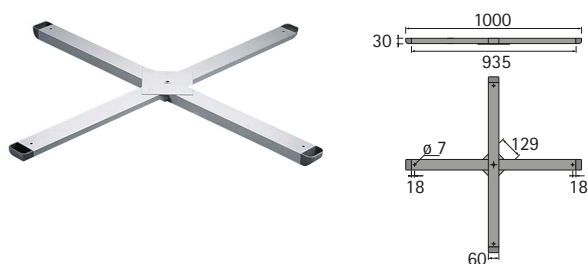

Stolová podnož Change Top

- ▶ Základní deska \varnothing 820 mm
- ▶ Výška 715 mm

Základní deska \varnothing 820 mm

- ▶ Ocel, prášková barva, aluminium finiš

Obj. č.	Balení
0 048 532	1 ks

Montážní kříž 1000 x 1000 mm

- ▶ Ocel, prášková barva, aluminium finiš

Obj. č.	Balení
0 048 531	1 ks

Ocelový sloup cylindrický

- ▶ Průměr 120 mm
- ▶ Rozměry stolové desky max. \varnothing 1400 resp. 1000 x 1000 mm (hloubka x šířka)
- ▶ Ocel, prášková barva, aluminium finiš

Obj. č.	Balení
0 045 827	1 ks

Dřevěný sloup cylindrický

- ▶ Průměr 405 mm
- ▶ Rozměry stolové desky max. \varnothing 1600 resp. 1200 x 1200 mm (hloubka x šířka)
- ▶ Buk přírodní

Obj. č.	Balení
0 045 828	1 ks

Dřevěný sloup kónický

- ▶ Průměr 390 mm
- ▶ Rozměry stolové desky max. \varnothing 1600 resp. 1200 x 1200 mm (hloubka x šířka)
- ▶ Buk přírodní

Obj. č.	Balení
0 045 829	1 ks