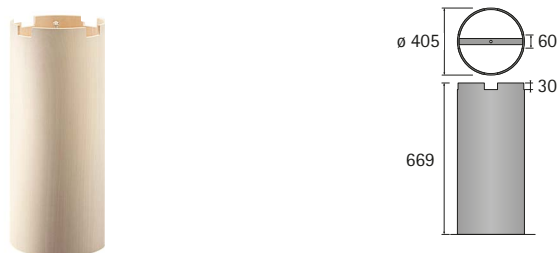

Stolová podnož Change Top

- ▶ Základní deska \varnothing 820 mm
- ▶ Výška 715 mm

Základní deska \varnothing 820 mm

- ▶ Ocel, prášková barva, aluminium finiš

Obj. č.	Balení
0 048 532	1 ks

Montážní kříž 1000 x 1000 mm

- ▶ Ocel, prášková barva, aluminium finiš

Obj. č.	Balení
0 048 531	1 ks

Ocelový sloup cylindrický

- ▶ Průměr 120 mm
- ▶ Rozměry stolové desky max. \varnothing 1400 resp. 1000 x 1000 mm (hloubka x šířka)
- ▶ Ocel, prášková barva, aluminium finiš

Obj. č.	Balení
0 045 827	1 ks

Dřevěný sloup cylindrický

- ▶ Průměr 405 mm
- ▶ Rozměry stolové desky max. \varnothing 1600 resp. 1200 x 1200 mm (hloubka x šířka)
- ▶ Buk přírodní

Obj. č.	Balení
0 045 828	1 ks

Dřevěný sloup kónický

- ▶ Průměr 390 mm
- ▶ Rozměry stolové desky max. \varnothing 1600 resp. 1200 x 1200 mm (hloubka x šířka)
- ▶ Buk přírodní

Obj. č.	Balení
0 045 829	1 ks