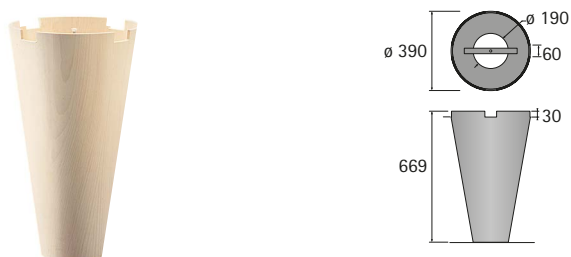

Stolová podnož Change Top

- ▶ Základní deska \varnothing 820 mm
- ▶ Výška 715 mm

Základní deska \varnothing 820 mm

- ▶ Ocel, prášková barva, aluminium finiš

Obj. č.	Balení
0 048 532	1 ks

Montážní kříž 1000 x 1000 mm

- ▶ Ocel, prášková barva, aluminium finiš

Obj. č.	Balení
0 048 531	1 ks

Ocelový sloup cylindrický

- ▶ Průměr 120 mm
- ▶ Rozměry stolové desky max. \varnothing 1400 resp. 1000 x 1000 mm (hloubka x šířka)
- ▶ Ocel, prášková barva, aluminium finiš

Obj. č.	Balení
0 045 827	1 ks

Dřevěný sloup cylindrický

- ▶ Průměr 405 mm
- ▶ Rozměry stolové desky max. \varnothing 1600 resp. 1200 x 1200 mm (hloubka x šířka)
- ▶ Buk přírodní

Obj. č.	Balení
0 045 828	1 ks

Dřevěný sloup kónický

- ▶ Průměr 390 mm
- ▶ Rozměry stolové desky max. \varnothing 1600 resp. 1200 x 1200 mm (hloubka x šířka)
- ▶ Buk přírodní

Obj. č.	Balení
0 045 829	1 ks