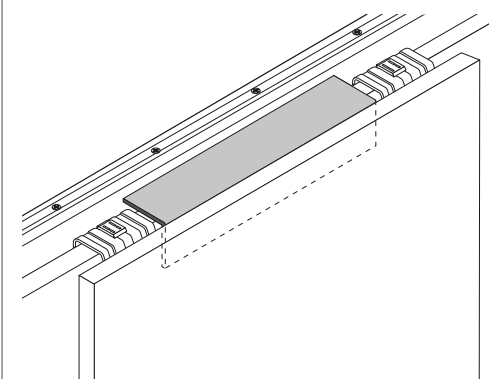

- ▶ TopLine L, naložené dveře, nosný profil na půdě
- ▶ Jednotlivé součásti pro 2 a 3 dveře

Krycí profil

- ▶ Plast šedý
- ▶ Min. počet profilů individuální délky: 100 ks

Délka mm	Obj. číslo	Bal.
individuální	LA 1341	100 ks
1000	0 041 184	1 ks

Montáž, rozměry

Vodící profil STB 11

- ▶ Hliník
- ▶ Min. počet profilů individuální délky: 100 ks

Délka mm	Povrchová úprava	Varianta	Obj. číslo	Bal.
individuální	bez povrchové úpravy	individuální	LA 00619	100 ks
individuální	stříbřitě eloxovaná	individuální	LA 00619	100 ks
3000	stříbřitě eloxovaná	s připravenými otvory	9 184 615	1 ks
4000	stříbřitě eloxovaná	s připravenými otvory	9 127 434	1 ks
6000	stříbřitě eloxovaná	s připravenými otvory	9 203 059	1 ks

Montáž, rozměry