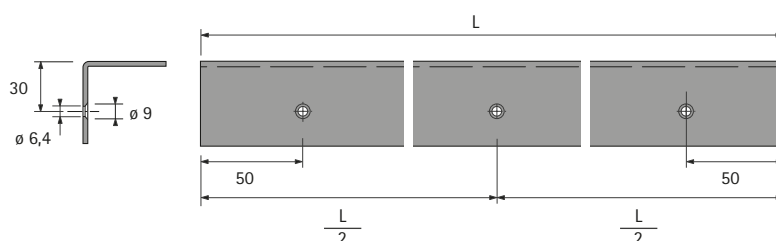

- ▶ TopLine L, naložené dveře, nosný profil na půdě
- ▶ Jednotlivé součásti pro 2 a 3 dveře

Krycí profil

- ▶ Plast šedý
- ▶ Min. počet profilů individuální délky: 100 ks

Délka mm	Obj. číslo	Bal.
individuální	LA 1341	100 ks
1000	0 041 184	1 ks

Montáž, rozměry

Vodící profil STB 11

- ▶ Hliník
- ▶ Min. počet profilů individuální délky: 100 ks

Délka mm	Povrchová úprava	Varianta	Obj. číslo	Bal.
individuální	bez povrchové úpravy	individuální	LA 00619	100 ks
individuální	stříbřitě eloxovaná	individuální	LA 00619	100 ks
3000	stříbřitě eloxovaná	s připravenými otvory	9 184 615	1 ks
4000	stříbřitě eloxovaná	s připravenými otvory	9 127 434	1 ks
6000	stříbřitě eloxovaná	s připravenými otvory	9 203 059	1 ks

Montáž, rozměry