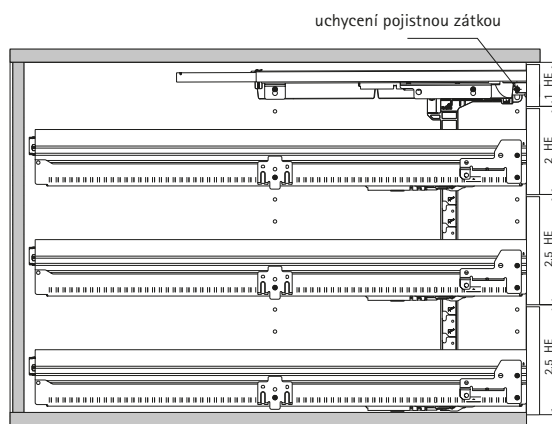

- ▶ Světlá šířka 392 mm, rozteč vrtání 32 mm
- ▶ Sada pro kontejner s částečnými výsuvy

Sada pro kontejner s částečnými výsuvy

Sada obsahuje:

- ▶ 1 ks zásuvka na psací potřeby 40 mm
- ▶ 1 sada výsuv Quadro 12, částečný výsuv s tlumením Silent System, nosnost 6 kg
- ▶ 3 ks ocelová zásuvka
- ▶ 3 sady výsuv KA 270, částečný výsuv, nosnost 25 kg
- ▶ 1 sada centrální zamykání Stop Control
- ▶ 3 ks samodovírací těleso Silent System 40
- ▶ 3 ks aktivátor
- ▶ 9 ks excentrická podložka, včetně 9 ks upevňovacích šroubů
- ▶ 1 ks cylindrický zámek pákový včetně cylindrické vložky
- ▶ Návod k montáži

Veškeré součásti sady jsou zabalené v jednom přepravním kartonu.

Min. světlá hloubka mm	Obj. č. / Barva		Balení
	aluminium finiš	černá	
530	0 020 711	0 077 602	1 sada
730	0 020 712	0 077 604	1 sada

Výkres v měřítku 1:1

Výškové členění

- 1 HE Zásuvka na psací potřeby
- 2 HE Výsuv Quadro 12
- 2 HE Ocelová zásuvka
- 2,5 HE Výsuv KA 270, částečný výsuv
- 2,5 HE Ocelová zásuvka
- 2,5 HE Výsuv KA 270, částečný výsuv
- 2,5 HE Ocelová zásuvka
- 2,5 HE Výsuv KA 270, částečný výsuv
- 7 HE + 1 = zamykací tyč Stop Control nebo Stop Control Plus