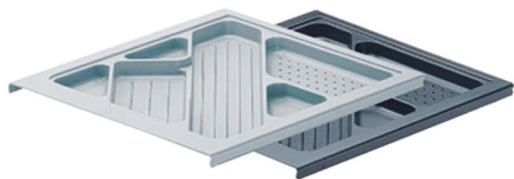

- ▶ Kancelářský kontejner, světlá šířka 392 mm a úzký kontejner, světlá šířka 292 mm
- ▶ Zásuvky na psací potřeby

Zásuvka na psací potřeby, výška 25 mm

- ▶ Na psací potřeby
 - ▶ Pro skrytou montáž výsuvů
 - ▶ Beznářadová montáž nasunutím
 - ▶ Plast
- ▶ Přichytka čela je třeba objednat zvlášť

Příslušenství viz:

- ▶ Přichytka čela, viz str. 19

Barva	Výška mm	Obj. č.	Balení
aluminium finiš	25	9 007 183	1/25 ks
černá	25	1 079 061	1/25 ks

Zásuvka na psací potřeby, výška 40 mm

- ▶ Na psací potřeby
- ▶ S optimalizovaným úložným prostorem
- ▶ Pro skrytou montáž výsuvů
- ▶ Beznářadová montáž nasunutím
- ▶ Plast

- ▶ Přichytka čela je třeba objednat zvlášť

Příslušenství viz:

- ▶ Přichytka čela, viz str. 19

Barva	Výška mm	Obj. č.	Balení
aluminium finiš	40	9 111 484	1/15 ks
černá	40	9 086 348	1/15 ks

Zásuvka na psací potřeby pro úzký kontejner, výška 25 mm