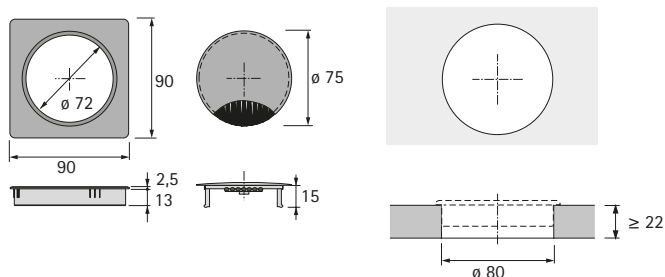

## Kabelová průchodka 90 mm x 90 mm, kov

- ▶ S těsnícím kartáčkem
- ▶ Zinkový odlitek

Barva	Obj. č.	Balení
<b>1</b> Hliníkový vzhled	<b>9 135 193</b>	1 ks
<b>2</b> Nerezový vzhled	<b>9 135 191</b>	1 ks

## Rozměry

## Kabelová průchodka 70 mm x 93 mm a 90 mm x 120 mm, kov

- ▶ S těsnícím kartáčkem
- ▶ Zinkový odlitek

Povrchová úprava	Obj. č. / Průměr mm		Balení
	60	80	
<b>1</b> Hliníkový vzhled	<b>9 079 260</b>	<b>9 078 824</b>	1 ks
<b>2</b> Nerezový vzhled	<b>9 079 256</b>	<b>9 078 801</b>	1 ks