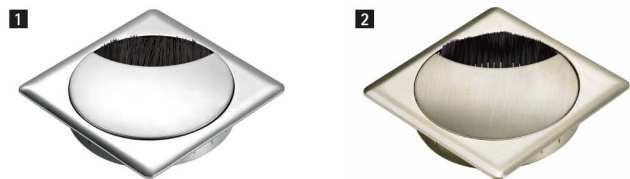

# Uspořádání kabelů

- ▶ Kabelové průchodky
- ▶ Hranaté s kartáčkem, kov

## Kabelová průchodka 90 mm x 90 mm, kov

- ▶ S těsnícím kartáčkem
- ▶ Zinkový odlitek

Barva	Obj. č.	Balení
<b>1</b> Hliníkový vzhled	<b>9 135 193</b>	1 ks
<b>2</b> Nerezový vzhled	<b>9 135 191</b>	1 ks

## Kabelová průchodka 70 mm x 93 mm a 90 mm x 120 mm, kov

- ▶ S těsnícím kartáčkem
- ▶ Zinkový odlitek

Povrchová úprava	Obj. č. / Průměr mm		Balení
	60	80	
<b>1</b> Hliníkový vzhled	<b>9 079 260</b>	<b>9 078 824</b>	1 ks
<b>2</b> Nerezový vzhled	<b>9 079 256</b>	<b>9 078 801</b>	1 ks