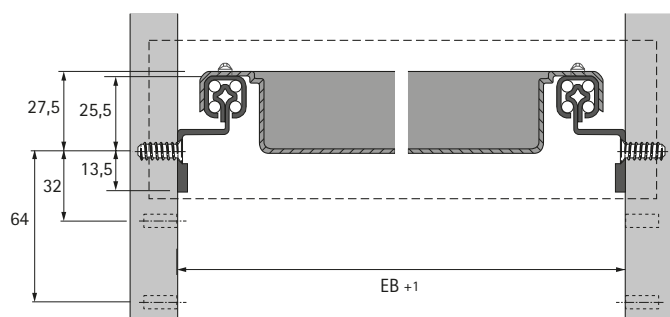

- ▶ Big Org@Tower Systema Top 2000, světlá šířka 392 mm
- ▶ Výsuvy Quadro 12

Výsuv Quadro 12

- ▶ Pro zásuvku na psací potřeby
- ▶ Částečný výsuv (s úplným vysunutím tužkovníku)
- ▶ S rychlomontáží čela zásuvky a funkčním dovíráním
- ▶ Max. výška čela 1 HE
- ▶ Nosnost 12 kg (statická)
- ▶ Nosnost 6 kg dle EN 15338, úroveň 2
- ▶ Ocel pozinkovaná

| Rozteč vrtání v mm | Min. světlá hloubka mm | Provedení | Obj. č. | Balení |
|--------------------|------------------------|--------------|------------------|--------|
| 32 | 510 | levý a pravý | 0 074 862 | 1 sada |

Výsuv Quadro 12 s integrovaným tlumením Silent System

- ▶ Pro zásuvku na psací potřeby
- ▶ Částečný výsuv (s úplným vysunutím tužkovníku) s integrovaným tlumením Silent System
- ▶ S rychlomontáží čela zásuvky
- ▶ Max. výška čela 1 HE
- ▶ Nosnost 12 kg (statická)
- ▶ Nosnost 6 kg dle EN 15338, úroveň 2
- ▶ Ocel pozinkovaná
- ▶ Těleso s tlumením Silent System je volně přiloženo

| Rozteč vrtání v mm | Min. světlá hloubka mm | Provedení | Obj. č. | Balení |
|--------------------|------------------------|--------------|------------------|--------|
| 32 | 510 | levý a pravý | 9 078 565 | 1 sada |