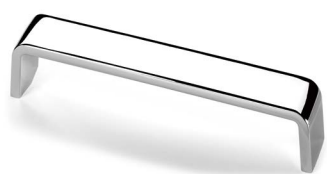

## Catana

1 Verchromt glanz  
Bright chrome plated  
Chromé brillant  
Chromovaná lesklá

1 Aluminium eloxiert  
Anodised aluminium  
Aluminium anodisé  
Hliník eloxovaný

2 Edeldahl Optik gebürstet  
Brushed stainless-steel look  
Aspect inox brossé  
Nerezový vzhled kartáčovaný

2 Edeldahl Optik gebürstet  
Brushed stainless-steel look  
Aspect inox brossé  
Nerezový vzhled kartáčovaný

			☐
1	9 113 510	25	
2	9 113 511	25	

	•••			☐
1	192	199	9 113 733	25
1	320	327	9 113 734	25
2	192	199	0 115 080	25
2	320	327	0 115 081	25