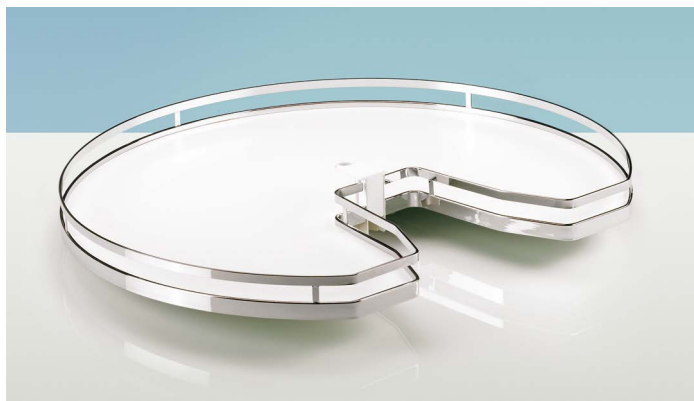

Vybavení dolní skříňky

- ▶ Otočné kování rohové dolní skříňě se skládanými dveřmi
- ▶ Revo 90°

Arena STYLE police s protiskluzovou úpravou Revo 90°

- ▶ ø 810 mm (pro korpus 900 x 900) nebo ø 710 mm (pro korpus 800 x 800)
- ▶ Dřevěná police potažená bílou melaminovou fólií se speciálním protiskluzovým lakem
- ▶ Ocelový reling chromovaný

Obj. č. / šířka x hloubka mm		Balení
800 x 800	900 x 900	
9 080 042	9 080 043	1/2 ks

Arena CLASSIC police s protiskluzovou úpravou Revo 90°

- ▶ ø 810 mm (pro korpus 900 x 900) nebo ø 710 mm (pro korpus 800 x 800)
- ▶ Dřevěná police potažená bílou melaminovou fólií se speciálním protiskluzovým lakem
- ▶ Ocelový reling chromovaný

Výrobek	Obj. č. / šířka x hloubka mm		Balení
	800 x 800	900 x 900	
Arena CLASSIC, reling chromovaný	0 048 678	0 048 679	1/2 ks
Arena CLASSIC, reling prášková barva stříbrná	9 082 232	9 082 233	1/2 ks

Tříčtvrtěkruhová otočná police Revo 90°

- ▶ ø 800 mm (pro korpus 900 x 900) nebo ø 700 mm (pro korpus 800 x 800)
- ▶ Ocel

Povrchová úprava	Obj. č. / šířka x hloubka mm		Balení
	800 x 800	900 x 900	
chromovaná	0 048 675	0 048 677	1/2 ks
prášková barva stříbrná	9 082 230	9 082 231	1/2 ks