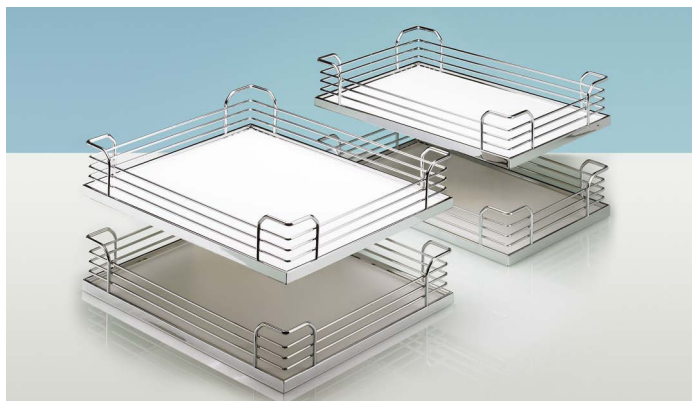

# Vybavení dolní skříňky

- ▶ Otočný výsuv rohové skříňky
- ▶ Moving Corner

## Závěsné police Arena CLASSIC s protiskluzovou úpravou

- ▶ Dřevěná police potažená bílou melaminovou fólií se speciálním protiskluzovým lakem
- ▶ Nosnost 7 kg na jednu přední polici, 9 kg na jednu zadní polici
- ▶ Ocelový reling chromovaný

Sada obsahuje:

- ▶ 4 ks závěsná police Arena CLASSIC

Obj. č.	Balení
0 013 890	1 sada

## Závěsné koše

- ▶ Nosnost 7 kg na jeden přední koš, 9 kg na jeden zadní koš
- ▶ Ocel chromovaná

Sada obsahuje:

- ▶ 4 ks závěsný koš

Obj. č.	Balení
0 073 506	1 sada