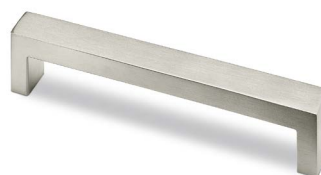

Laveno

Ponte

DELUXE

Edelstahl Optik gebürstet
Brushed stainless-steel look
Aspect inox brossé
Nerezový vzhled kartáčovaný

Edelstahl gebürstet
Brushed stainless steel
Inox brossé
Nerezová ocel kartáčovaná

•••			□
192	207	9 113 305	25
224	239	9 113 306	30
256	271	9 113 307	50