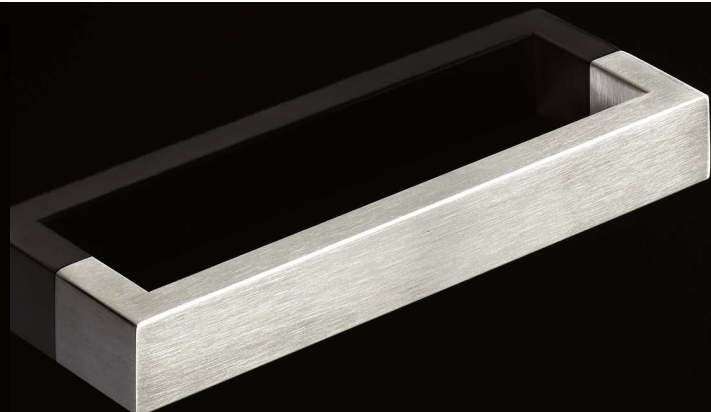

Laveno

Ponte

DELUXE

Edelstahl Optik gebürstet
Brushed stainless-steel look
Aspect inox brossé
Nerezový vzhled kartáčovaný

Edelstahl gebürstet
Brushed stainless steel
Inox brossé
Nerezová ocel kartáčovaná

•••			□
192	207	9 113 305	25
224	239	9 113 306	30
256	271	9 113 307	50