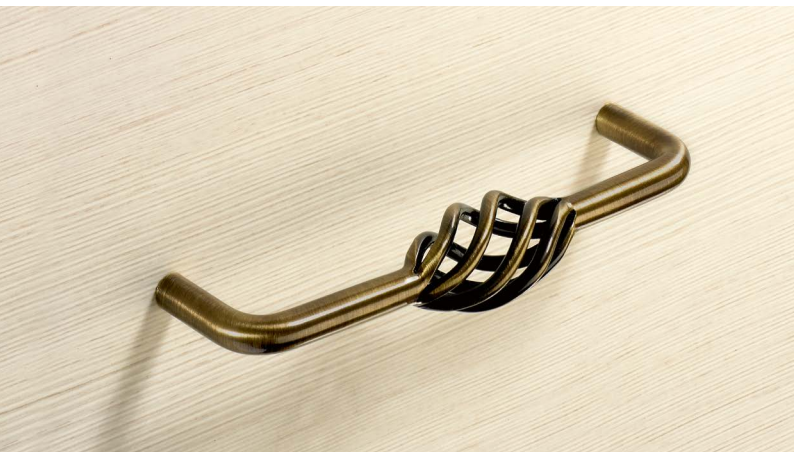

Malaca

1 Zinn Optik
Pewter look
Aspect étain
Cínový vzhled

2 Messing Optik antik
Antique brass look
Aspect laiton antique
Mosazný vzhled antik

			☐
1	9 070 943	50	
2	9 070 945	50	

Valentia

1 Zinn Optik
Pewter look
Aspect étain
Cínový vzhled

2 Messing Optik antik
Antique brass look
Aspect laiton antique
Mosazný vzhled antik

			☐
1	9 070 510	75	
2	9 070 513	75	