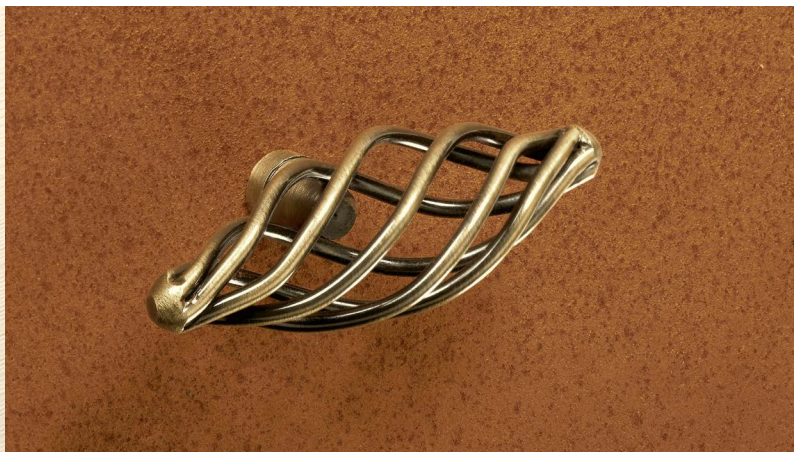

Malaca

1 Zinn Optik
Pewter look
Aspect étain
Cínový vzhled

2 Messing Optik antik
Antique brass look
Aspect laiton antique
Mosazný vzhled antik

			☐
1	9 070 943	50	
2	9 070 945	50	

Valentia

1 Zinn Optik
Pewter look
Aspect étain
Cínový vzhled

2 Messing Optik antik
Antique brass look
Aspect laiton antique
Mosazný vzhled antik

			☐
1	9 070 510	75	
2	9 070 513	75	