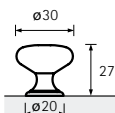

5 Edelstahl Optik gebürstet
Brushed stainless-steel look
Aspect inox brossé
Nerezový vzhled kartáčovaný

			☐
1	9 070 589	30	
2	9 070 585	30	
3	9 070 581	30	
4	9 070 586	30	
5	9 206 738	30	

Almus

1 Verchromt glanz
Bright chrome plated
Chromé brillant
Chromovaná lesklá