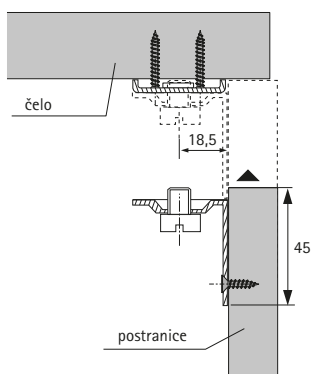

### StabuloFix

- Pro demontovatelné čalouněné postele nebo zásuvky na lůžkoviny
- Vysoká pevnost
- Až 4 mm vyrovnání tolerance pomocí šroubu
- Ocel pozinkovaná

Obj. č.	Balení
0 047 634	1/40 ks

### VariFix

- Pro jednolůžka i dvojlůžka
- Lze použít i pro dvojlůžko se střednicí
- Výška umístění laťových roštů nebo čalounění je nastavitelná do 3 poloh s roztečí 24 mm
- Ocel pozinkovaná
- Nosnost 400 kg/ks

Obj. č.	Balení
0 047 633	1/40 ks