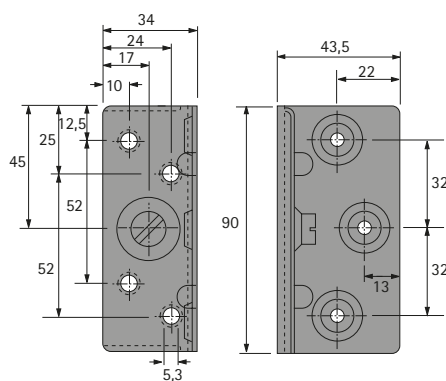

### StabuloFix

- Pro demontovatelné čalouněné postele nebo zásuvky na lůžkoviny
- Vysoká pevnost
- Až 4 mm vyrovnání tolerance pomocí šroubu
- Ocel pozinkovaná

Obj. č.	Balení
0 047 634	1/40 ks

### VariFix

- Pro jednolůžka i dvojlůžka
- Lze použít i pro dvojlůžko se střednicí
- Výška umístění laťových roštů nebo čalounění je nastavitelná do 3 poloh s roztečí 24 mm
- Ocel pozinkovaná
- Nosnost 400 kg/ks