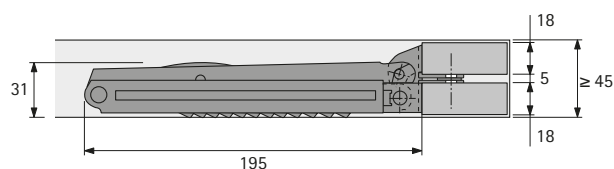

Polohovací postelové kování

► MultiFlex

MultiFlex

- Polohovací kování pro hlavové a nožní části
- 13 aretovatelných poloh
- Obzvláště nízká stavební výška
- Rychlá, jednoduchá montáž
- Ocel pozinkovaná
- Nosnost 140 kg/ks

Obj. č.	Balení
0 025 173	1/4 ks

<http://www.hettich.com/short/ddb787>

Rozměr X mm

Poloha	Rozměr X mm
0	5
1	29
2	69
3	99
4	124
5	143
6	160
7	176
8	193
9	207
10	223
11	240
12	257
13	278
Koncový doraz mm (max. otevření)	332