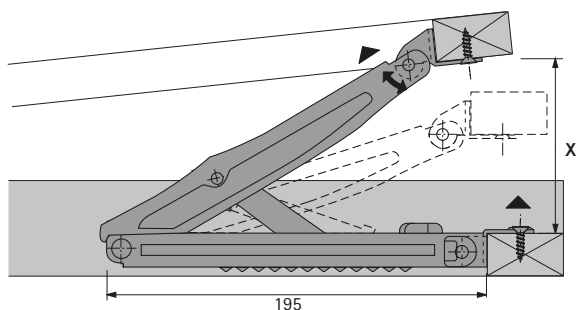

Polohovací postelové kování

► MultiFlex

MultiFlex

- Polohovací kování pro hlavové a nožní části
- 13 aretovatelných poloh
- Obzvláště nízká stavební výška
- Rychlá, jednoduchá montáž
- Ocel pozinkovaná
- Nosnost 140 kg/ks

Obj. č.	Balení
0 025 173	1/4 ks

<http://www.hettich.com/short/ddb787>

Rozměr X mm

Poloha	Rozměr X mm
0	5
1	29
2	69
3	99
4	124
5	143
6	160
7	176
8	193
9	207
10	223
11	240
12	257
13	278
Koncový doraz mm (max. otevření)	332