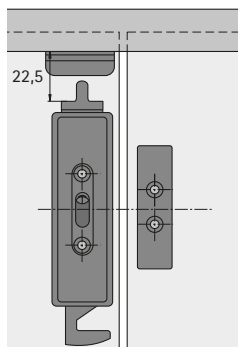

Cylindrický zámek na 2-křídle dveře

- Prestige 2000
- Pro výměnné cylindrické vložky

Cylindrický zámek na 2-křídle dveře

- Právě zamykání
- Pro menší skříně s 2-křídlymi dveřmi
- Alternativa k trojcestnému zámku
- Niklováno
- Vložky se objednávají zvlášť

Sada obsahuje:

- 1 ks, elektromechanický zámek
- 1 ks, protikus
- 1 ks, adaptér
- 1 ks, rozeta

Příslušenství viz:

- Cylindrická vložka, viz str. 444 - 445
- Příslušenství, viz str. 455
- Technické informace, viz str. 464 - 465

Vzdálenost vrtání	Obj. č. / Provedení		Balení
	Z23, ø 18 mm	Z25, ø 16,5 mm	
15	9 078 895	9 078 896	1 sada

Vestavba

Vestavba