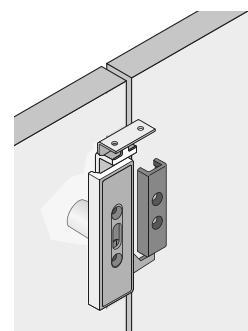

Cylindrický zámek na 2-křídle dveře

- Prestige 2000
- Pro výměnné cylindrické vložky

Cylindrický zámek na 2-křídle dveře

- Právě zamykání
- Pro menší skříně s 2-křídlymi dveřmi
- Alternativa k trojcestnému zámku
- Niklováno
- Vložky se objednávají zvlášť

Sada obsahuje:

- 1 ks, elektromechanický zámek
- 1 ks, protikus
- 1 ks, adaptér
- 1 ks, rozeta

Příslušenství viz:

- Cylindrická vložka, viz str. 444 - 445
- Příslušenství, viz str. 455
- Technické informace, viz str. 464 - 465

Vzdálenost vrtání	Obj. č. / Provedení		Balení
	Z23, ø 18 mm	Z25, ø 16,5 mm	
15	9 078 895	9 078 896	1 sada

Vestavba

Vestavba