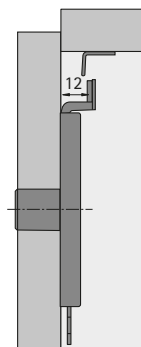

Cylindrický zámek na 2-křídle dveře

- Prestige 2000
- Pro výměnné cylindrické vložky

Cylindrický zámek na 2-křídle dveře

- Právě zamykání
- Pro menší skříně s 2-křídlymi dveřmi
- Alternativa k trojcestnému zámku
- Niklováno
- Vložky se objednávají zvlášť

Sada obsahuje:

- 1 ks, elektromechanický zámek
- 1 ks, protikus
- 1 ks, adaptér
- 1 ks, rozeta

Příslušenství viz:

- Cylindrická vložka, viz str. 444 - 445
- Příslušenství, viz str. 455
- Technické informace, viz str. 464 - 465

Vzdálenost vrtání	Obj. č. / Provedení		Balení
	Z23, ø 18 mm	Z25, ø 16,5 mm	
15	9 078 895	9 078 896	1 sada

Vestavba

Vestavba