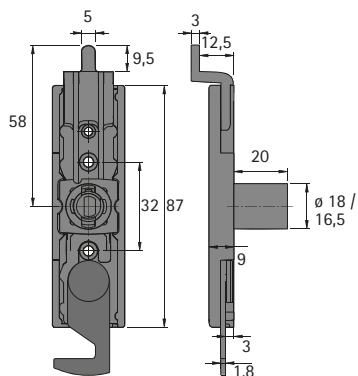

Cylindrický zámek na 2-křídle dveře

- Prestige 2000
- Pro výměnné cylindrické vložky

Cylindrický zámek na 2-křídle dveře

- Právě zamykání
- Pro menší skříně s 2-křídlymi dveřmi
- Alternativa k trojcestnému zámku
- Niklováno
- Vložky se objednávají zvlášť

Sada obsahuje:

- 1 ks, elektromechanický zámek
- 1 ks, protikus
- 1 ks, adaptér
- 1 ks, rozeta

Příslušenství viz:

- Cylindrická vložka, viz str. 444 - 445
- Příslušenství, viz str. 455
- Technické informace, viz str. 464 - 465

Vzdálenost vrtání	Obj. č. / Provedení		Balení
	Z23, ø 18 mm	Z25, ø 16,5 mm	
15	9 078 895	9 078 896	1 sada

Vestavba

Vestavba