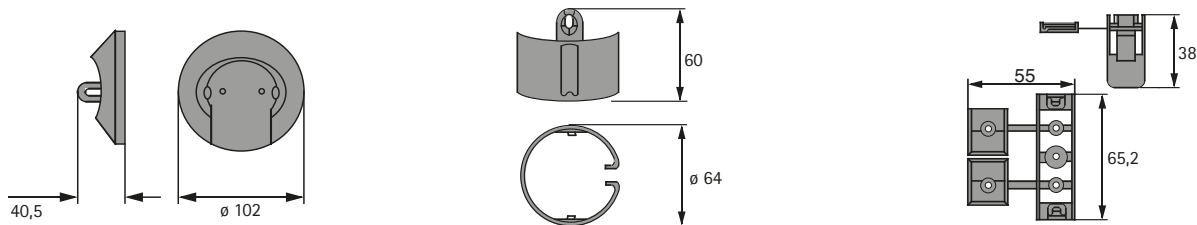

Uspořádání kabelů

- ▶ Kabelové kanály
- ▶ Kabelový kanál

Kabelový kanál

- ▶ Kabely jsou chráněny od zásuvky v podlaze až po desku stolu
- ▶ Max. výška 815 mm
- ▶ Lze prodlužovat
- ▶ Jednoduchá a rychlá montáž
- ▶ Plast aluminium finiš

Sada obsahuje:

- ▶ 1 ks, kabelový kanál s 15 články
- ▶ 1 ks, díl k upevnění na podlahu
- ▶ 1 ks, díl k upevnění na stůl
- ▶ 3 ks, vrut

Obj. č.	Balení
0 076 558	1 sada

Rozměry

Kabelový kanál

- ▶ Délka 1050 mm
- ▶ Lze zkrátit na libovolnou délku
- ▶ Se 2 oboustrannými lepicími pásky pro fixaci pod stolem
- ▶ Plast

Barva	Obj. č.	Balení
aluminium finiš	0 046 837	1 ks
černá	0 046 836	1 ks

Rozměry